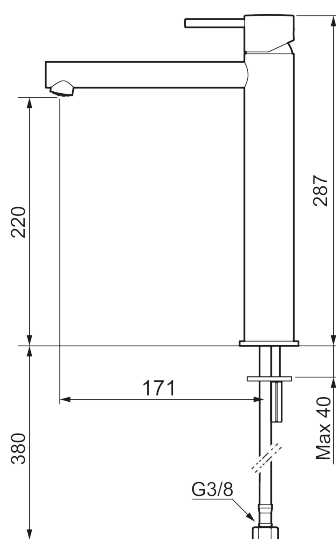

MORA INXX II sharp, high tvättställsblandare

INXX II tvättställsblandare finns i tre olika höjder där high är en hög blandare anpassad för en skålformad bänkmonterad ho. Med en tålig mattvit nyans och tvättställsblandarens raka karaktär med lång pip och lutande munstycke – gör INXX II sharp både snygg och bekväm att använda. Blandaren är testad och godkänd utifrån de byggregler som finns och är energieffektiv, vilket innebär att den ger en lägre vatten- och energiförbrukning utan att ge avkall på komforten. Bottenventil finns som tillbehör i samma nyans.

Utförande: Mattvit

Unika egenskaper

Skyddsmodul

- Keramisk tätning
- Omställbar flödesbegränsning och temperaturspär
- Eco (energi- och vattenbesparande konstantflödesstrålsamlare, 5 l/min vid 2–6 bar)
- Flexibla anslutningsrör i metallomspunnen Soft PEX®, lekande G3/8
- Hålmått Ø34-37 mm