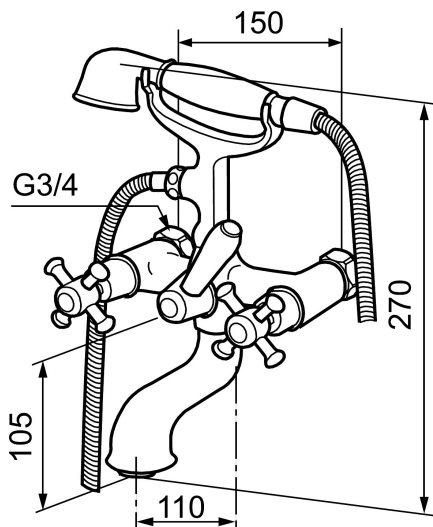

Unika egenskaper

MORA CLASSIC badkarsblandare

Mora Classic är en exklusiv serie vattenkranar som tar tillvara de gamla designidealen med de runda och kraftiga formerna. Alla delar är tillverkade i metall, med sann Morakvalitet. Mora Classic badkarsblandare ger dig, förutom komfort och trygghet, detaljen som skapar helheten i ditt badrum. Keramisk tätning är standard. Modern teknik i klassisk tappning när den är som bäst.

Art.nr: 700624 RSK: 8113400

Utförande: Krom, 150 c/c

- Med slang och handdusch
- G3/4 anslutning mot vägg
- Piputsprång från vägg 170 mm
- Med vridomkastare