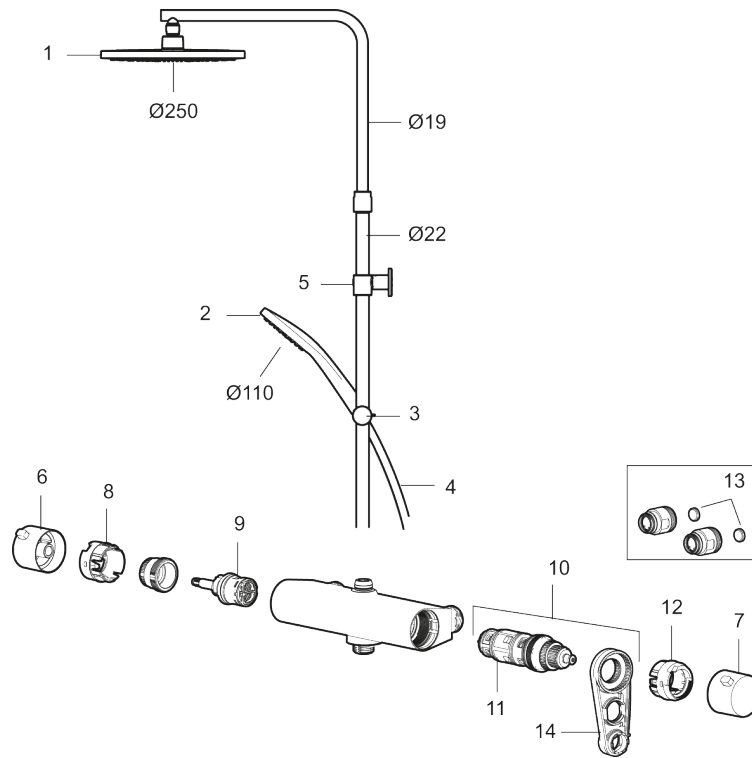

Art.nr: 341800 RSK: 8283453 Flöde 3 bar: 7,6 l/min

Utförande: Krom, 160 c/c

- Temperatur- och tryckbalanserad duschblandare som reagerar snabbt på förändringar och ger en jämn duschtemperatur.
- Integrerad omkastare - enkelt att välja om vattnet ska komma ur handdusch eller taksil
- Säkerhetsspärr 38 °C
- Eco funktion på flödesratten för vattenbesparing
- Återströmningsskydd enligt EU-standard SS-EN 1717, uppfyller även kraven med dubbla backventiler gällande återströmning enligt Säker Vatten § 5.3
- Teleskopiskt justerbar höjd på taksilen 1150–1450 mm från anslutningen
- Väggfäste fritt justerbart i höjdlid, 700–1000 mm från anslutning och 50–110 mm utsprång från vägg, 2x20 mm distanser medföljer, med väggfästning, dold rörskarv.
- Tak- och handdusch med antikalksystemet "Easy-Clean"
- Metallomspunnen slang 1750 mm, PVC- och BPA-fri innerslang
- Lead Free (blyfri)
- Duschtlopp ljudklass 1

## Reservdelslista

NR.	ART.NR	RSK	BESKRIVNING
1	S600196	8237572	Taksil, krom
1	S600196.12	8237573	Taksil, mattsvart
2	S600238	8233065	Handdusch, krom
2	S600238.12	8233100	Handdusch, mattsvart
3	S600246	8239619	Gliddel, krom
3	S600246.12	8239664	Gliddel, mattsvart
4	S600109	8252036	Duschslang, 1750 mm, krom
4	S600109.12	8236624	Duschslang 1750 mm, mattsvart
5	S600094	8221921	Väggfäste, krom
5	S600094.12	8221922	Väggfäste, mattsvart
6	S600237	8397026	Mängdvred, krom
6	S600237.12	8397027	Mängdvred, mattsvart
7	S600236	8397024	Temperaturvred, krom