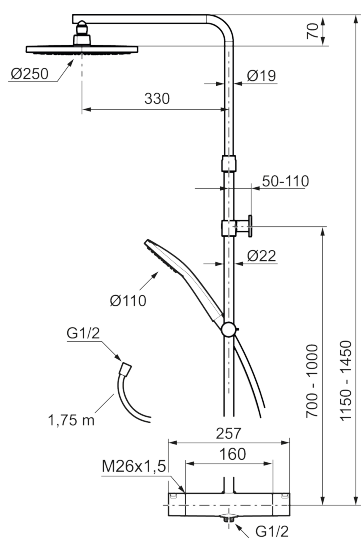

Unika egenskaper

Skyddsmodul **EB**