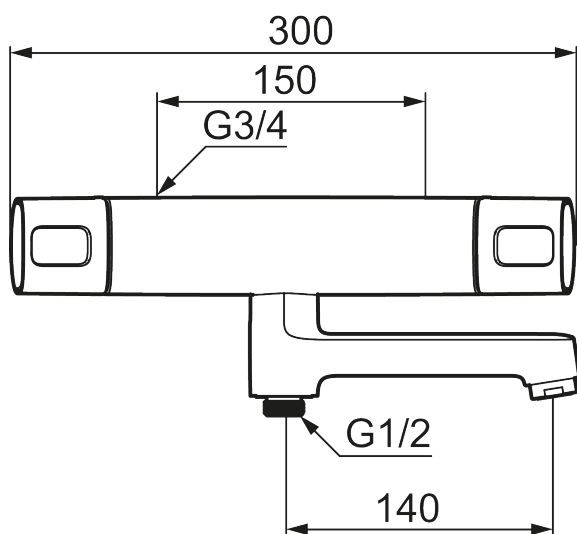

Thermostatische bad- douchemengkraan SILJAN

Artikelnummer: 83901500

Omschrijving: Chroom

- Drukcompenserende thermostatische mengkraan
- Met keramisch bovendeel
- Met Eco functie
- Draaibare uitloop met geïntegreerde omstel
- Temperatuurknop met begrenzing op 38°C
- Inlaten 3/4" binnendraad
- Met keerkleppen vlgs EN1717

Unieke karaktereigenschappen

Type terugstroombeveiliging