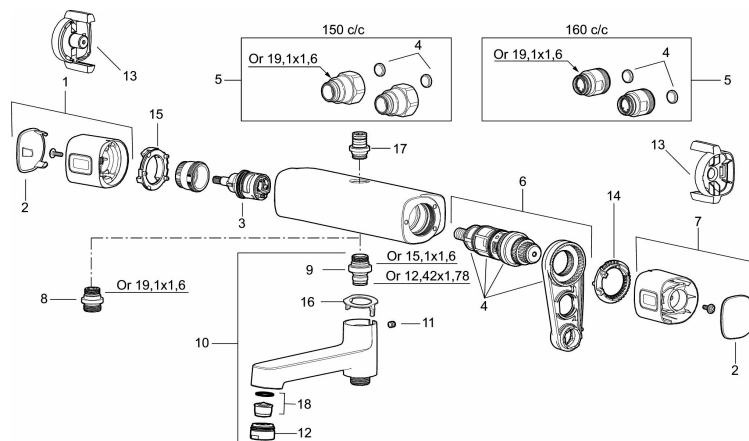

## Onderdelen lijst

NR.	ARTIKELNR.	OMSCHRIJVING
1	35480009	Open/dicht hendel, compleet
2	39031500	Afdekplaat
3	35980009	Keramisch binnenwerk
4	38680009	Filters en afdichtingen en servicegereedschap
5	59800800	
5	59810800	Inlaat connectoren 150 c/c (linkse draad)
6	S600275	Thermostatische patroon, compleet met servicegereedschap
7	35480109	Temperatuur handel, compleet
8	39710800	Nippel M18x1-G1/2 (Douchemengkraan)
9	39754000	Nippel M18x1 met O-ring (Badmengkraan)
10	83990000	Chroom
11	38086000	Bevestigingsschroef
12	29142400	Behuizing M24 ext., 13 mm, chroom
13	35976209	Care-greep (verbeterde grip), Zwart, 2 stuks
14	38523000	Anti verbranding ring
15	38531000	Stop ring, standaard
15	38531040	Stop ring, omkeerbaar
16	38521000	Stop ring
17	39716000	Aansluitmoer M18x1
18	29102650	Perlator inzet, 20–24 l/min at 300 kPa