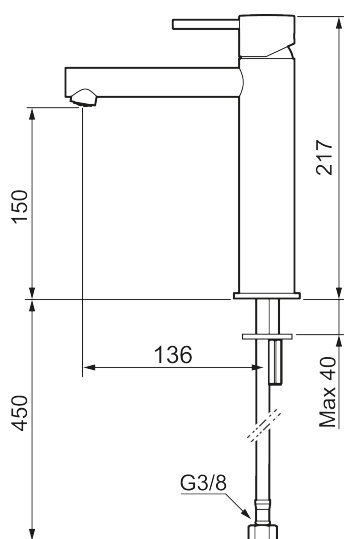

Unikke egenskaber

Tilbageløbssikring

MORA INXX II sharp, medium

INXX II håndvaskarmatur findes i tre forskellige højder, hvor medium er et mellemhøjt armatur, der er tilpasset større håndvaske. I den moderne, holdbare overflader poleret messing og håndvaskarmaturets lige profil med lang tud og skrå studs – er INXX II sharp både smukt og behageligt i brug. Armaturet er testet og godkendt ud fra det gældende bygningsreglement og er energieffektivt, hvilket indebærer, at det giver et lavere vand- og energiforbrug uden at gå på kompromis med komforten. Bundventilen fås som tilbehør i samme overflader.

Om serien

INXX II er en elegant og tidløs serie i en palet af nøje udvalgte overflader. Kombinationen af høj kvalitet, stilfuldt design og vidunderlig komfort gør den til den ypperligste serie.

Artikel-nummer: 273013.60CA VVS: 701496485 Flow 3 bar: 4,5 l/m
 Beskrivelse: Poleret messing PVD

- Til håndvask.
- 136 mm fremspring.
- Keramisk tætning.
- Indbygget temperatur- og flowbegrænser.
- Flexible tilslutningsslanger.
- Hulmål Ø34-37 mm.