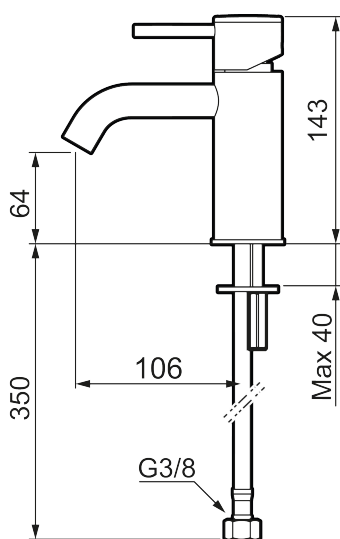

## MORA INXX II soft, small

INXX II håndvaskarmatur findes i tre forskellige højder, hvor small er et lavt armatur, der er tilpasset mindre håndvaske. I den moderne, holdbare overflader børstet messing og håndvaskarmaturets stilrene form højner INXX II soft badeværelsets standard og giver en følelse af kvalitet og elegance. Armaturet er testet og godkendt ud fra det gældende bygningsreglement og er energieffektivt, hvilket indebærer, at det giver et lavere vand- og energiforbrug uden at gå på kompromis med komforten. Bundventilen fås som tilbehør i samme overflader.

### Om serien

INXX II er en elegant og tidløs serie i en palet af nøje udvalgte overflader. Kombinationen af høj kvalitet, stilfuldt design og vidunderlig komfort gør den til den ypperligste serie.

Artikel-nummer: 273001.62CA      VVS: 701495287      Flow 3 bar: 4,5 l/m  
 Beskrivelse: Børstet messing PVD

- Til håndvask.
- 106 mm fremspring.
- Keramisk tætning.
- Indbygget temperatur- og flowbegrænser.
- Flexible tilslutningsslanger.
- Hulmål Ø34-37 mm.

PRODUKTBESKRIVELSE

MORA INXX II soft, small

INXX II håndvaskarmatur findes i tre forskellige højder, hvor small er et lavt armatur, der er tilpasset mindre håndvaske. I den moderne, holdbare overflader børstet messing og håndvaskarmaturets stilrene form højner INXX II soft badeværelsets standard og giver en følelse af kvalitet og elegance. Armaturet er testet og godkendt ud fra det gældende bygningsreglement og er energieffektivt, hvilket indebærer, at det giver et lavere vand- og energiforbrug uden at gå på kompromis med komforten. Bundventilen fås som tilbehør i samme overflader.

VVS: 701495287

Reservedelsliste

| NR. | ART.NO      | WS | BESKRIVELSE            |
|-----|-------------|----|------------------------|
| 1   | 409701.AE   |    | Greb, komplet, krom    |
| 1   | 409701.12AE |    | Greb, komplet, matsort |
| 1   | 409701.22AE |    | Greb, komplet, mathvid |