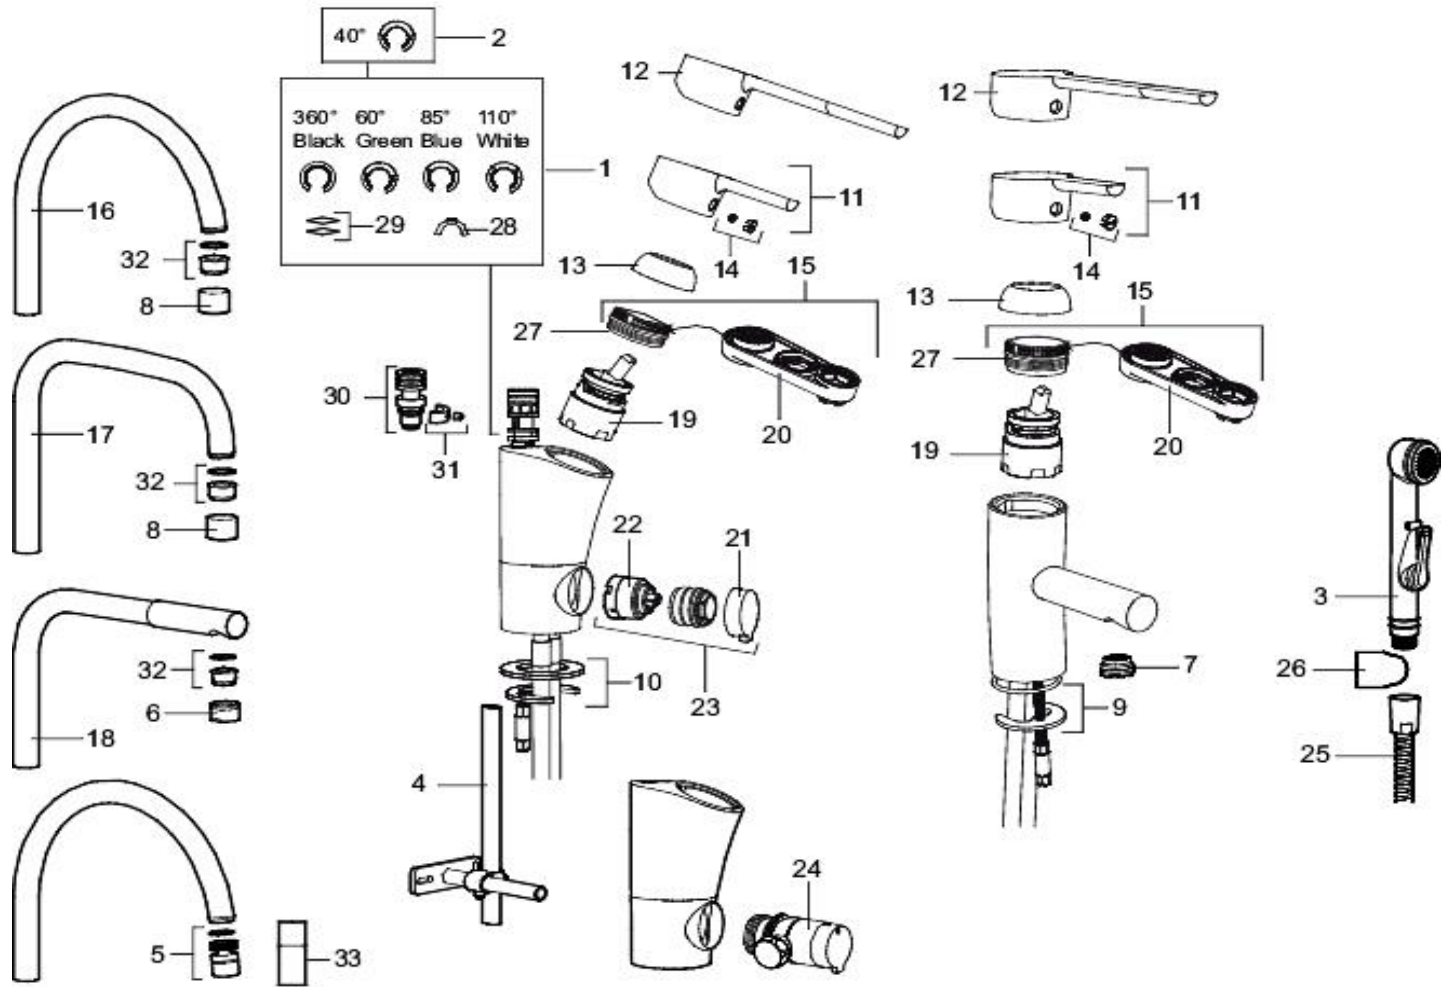

Sprengskisse

mora

Reservedelssliste

Nr	Utførelse	MA nr	NRF nr
1	Pakningssett med sperreringer	20 95 24.AE	429 41 11
2	Sperring 40°	20 95 43.AE	
3	Selvtengende hånddusj	30 92 76.AE	429 56 92
4	Stabiliseringssats	40 93 40.AE	
5	Leddbar strålesamler M22 innv. 7-9 l/min ved 3 bar	40 93 80.AE	
6	Hylse for strålesamler M24 utv., 15 mm	13 14 15.AE	
7	Strålesamler M21,5 utv., 7-9 l/min ved 3 bar	40 93 82.AE	
7	Strålesamler M21,5 utv., 5 l/min ved 2-6 bar	40 93 85.AE	
8	Hylse for strålesamler M22 innv.	13 14 10.AE	
9	Monteringstilbehør for servantbatterier	40 93 87.AE	429 41 18
10	Monteringstilbehør for kjøkkenbatteri	40 93 88.AE	429 41 19
11	Spak, komplett, krom	40 93 89.AE	429 41 21
12	Spak HC med ekstra lengde 150 mm	40 93 90.AE	429 42 06
13	Dekkhylse, krom	40 93 91.AE	429 41 22
14	Merkeplugg og skrue	40 93 92.AE	429 41 23
15	Innsatsmutter inkl serviceverktøy	40 93 93.AE	429 41 24
16	Utløpstut, K5-modell, krom	40 93 95.AE	429 41 25
17	Utløpstut, K7-modell, krom	40 93 96.AE	429 41 26
18	Utløpstut, K6-modell, krom	40 93 97.AE	429 41 27
19	Innsats ESS, inkl nøkkel	40 94 03.AE	
19	Innsats ESS, inkl nøkkel ,Turbo Jet	40 94 05.AE	
20	Serviceverktøy / nøkkel	89 10 96.AE	429 41 42
21	Vrider, krom (standard)	40 94 00.AE	429 41 28
21	Vrider HC, krom	40 94 27.AE	
22	Vaskemaskininnsats m/verktøy	20 95 04.AE	429 43 06
23	Avstengningsventil komplett, m/verktøy	40 91 04.AE	429 41 12
24	Ombyggningssett, Maskinuttak G1/2 over benk	40 93 99.AE	
25	Slange til hånddusj, 1,5 m	30 92 09.AE	
26	Hånddusjholder	13 07 32.AE	429 47 41
27	Innsatsmutter	43 90 60.AE	
28	Sperrebrikke, 2 pakk (sort/grå)	30 95 19.AE	
29	O-ring (15,54 x 2,62), 2 stk	70 88 43.AE	
30	Tutnippel for fast tut, komplett	10 90 16.AE	
31	Stoppskrue med sperresegment	13 95 95.AE	
32	Innsats strålesamler 7-9 l/min ved 3 bar	13 13 94.AE	
32	Innsats strålesamler 11-15 l/min ved 3 bar	13 14 00.AE	
32	Innsats strålesamler 8 l/min ved 2-6 bar	13 24 08.AE	
33	Leddbar strålesamler M22 innv. 7-9 l/min ved 3 bar	40 93 43.AE	429 02 47