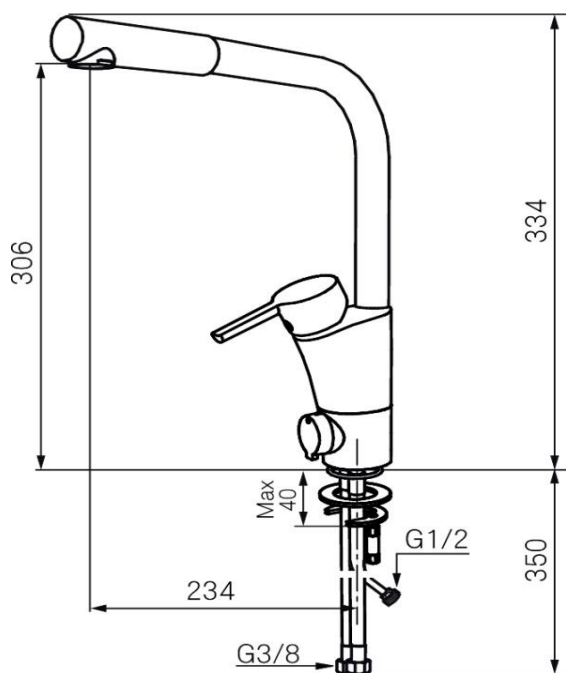

7-9 l/m ved 3 bar

Svingbar tut sperre 60°, 85°, 110° eller 360°

Strålen er vridbar sideveis

Avstengning for maskin Kv, omstillbar til Vv

Fleksible Soft PEX®-rør med 3/8" mutter

Lead Free (blyfri)

For hull i benk Ø32-37 mm