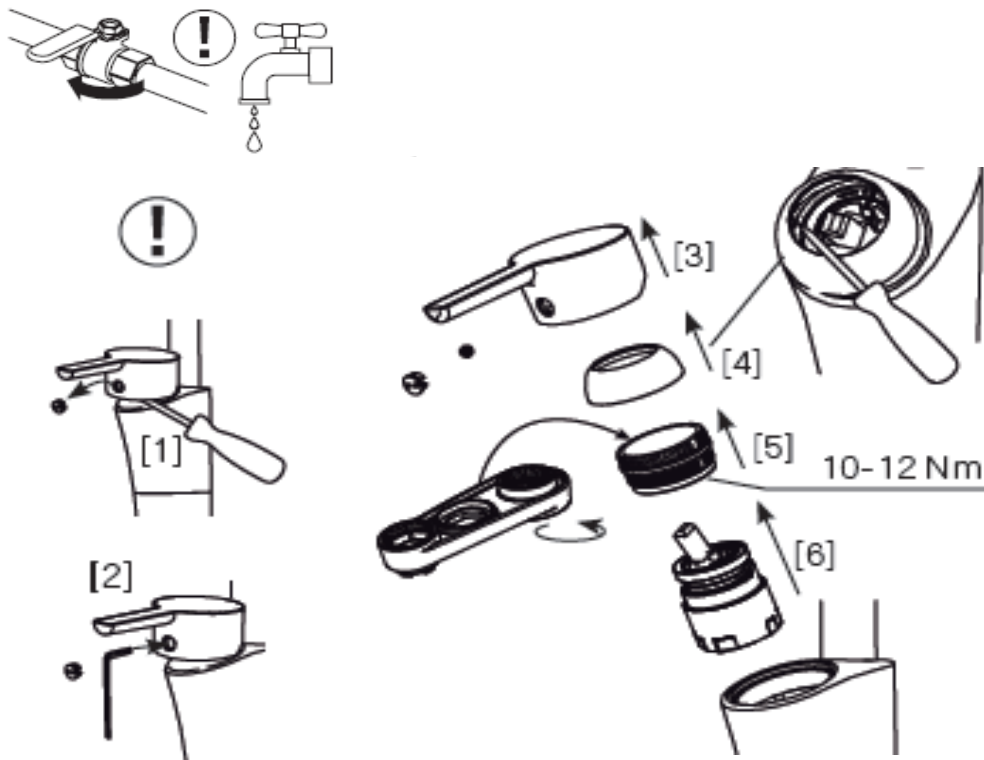

Bytte av innsats