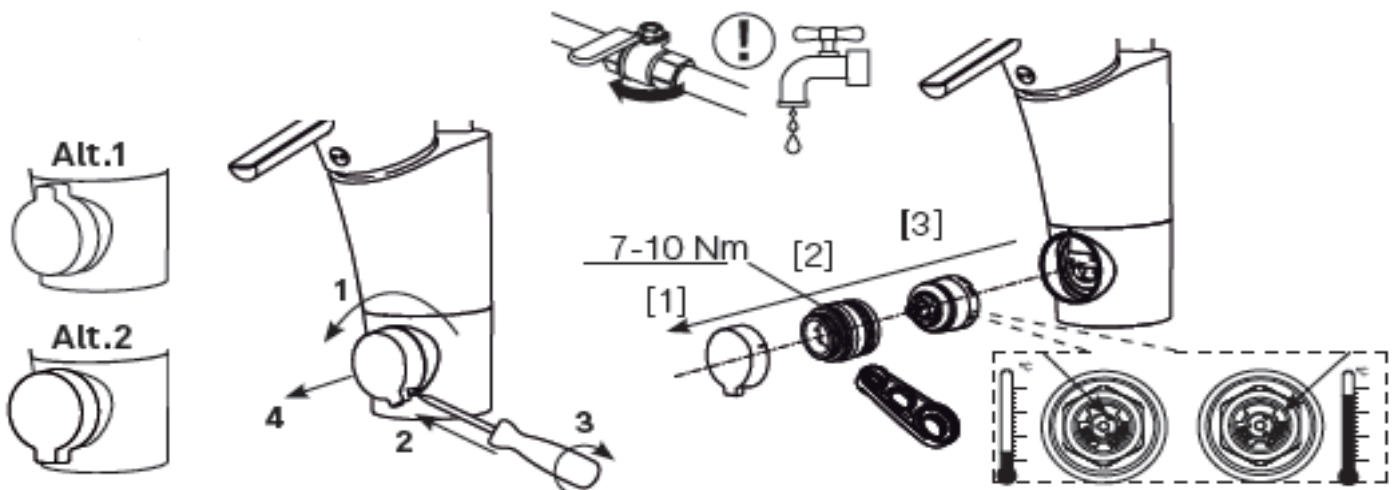

Bytte av innsats for maskin