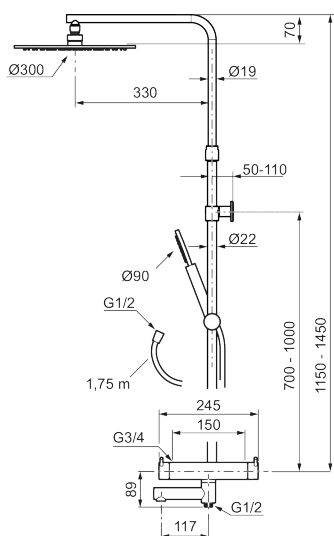

Art.no.: 272005 NRF-nummer: 1574535 Flow 3 bar: 7,6 l/m
Utførende: Krom

Unike funksjoner

Tilbakeslagssikring

- Sikkerhetsbatteri med takdusj
- Trykk- og termostatstyrt
- Svingbar utløpstut som vender kar/dusj
- Eco mengdeknapp
- Sperreknapp v/38°C
- Med keramisk reversibel overdel
- Med tilbakeslagsventiler etter standard EN 1717
- Med antikalksystem "Easy Clean"
- Metallslange 1,75 m, PVC/BPA-fri innerslange
- Med teleskopfunksjon, justerbar i høyden
- Veggfeste fritt justerbart i høyderetning, 700–1000 fra tilkobling og 50–100 mm fra vegg, 2x20 mm distanser medfølger, med veggtenning, skult rørskjøt
- OBS! Dekkskiver og anslutningskuplinger bestilles separat