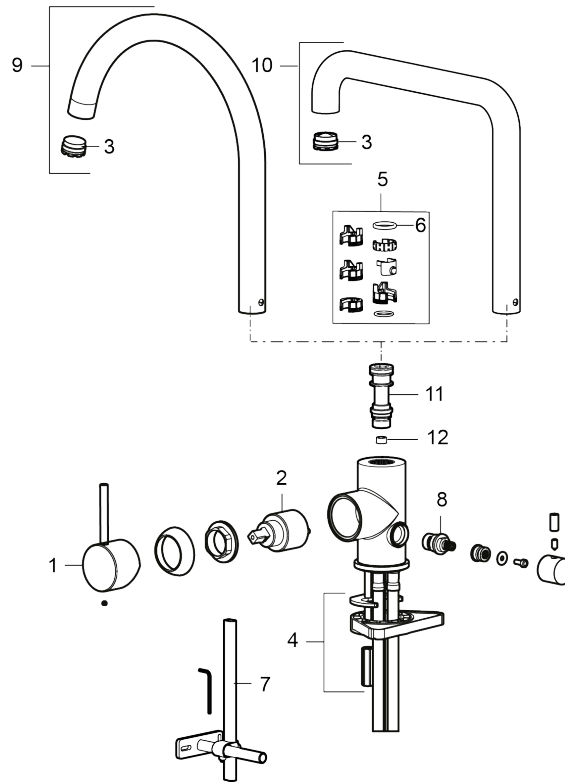

MORA INXX II soft keittiöhana pk-venttiilein

Tuote-nro: 272151.12LD3 **Flow 3 bar:** 3,8 l/m

Kuvaus: Mattamusta, LEED/BREEAM-mukautettu

- Keraaminen säätökasetti: pitkä käyttöikä
- Lämpötilan- ja vesimäärän esisääto
- Apk-venttiilein (vain kylmään veteen)
- Juoksuputken rajoitus valittavissa 60°, 85°, 110° tai 360°
- Joustavat Soft PEX®- liitosletkut 3/8" liitosmutterilla
- Asennusreikä Ø34-37 mm

Ainutlaatuiset ominaisuudet

TUOTEKUVAUS

MORA INXX II soft keittiöhana
pk-venttiilein

Tuote-nro: 272151.12LD3

Varaosalistaus

NRO.	MA-NRO	LM	KUVAUS
1	409700.AE		Käyttövipu täydellinen, kromattu
1	409700.12AE		Käyttövipu täydellinen, mattamusta
1	409700.22AE		Käyttövipu täydellinen, mattavalkoinen
1	409700.44AE		Käyttövipu täydellinen, mattaharma
1	409700.60AE		Käyttövipu täydellinen, kiiltävä messinki PVD
1	409700.62AE		Käyttövipu täydellinen, harjattu messinki PVD
1	409700.76AE		Käyttövipu täydellinen, harjattu nikkeli
2	409702.AE	6430138	Keraaminen säätöosa
3	S600230	6561291	Poresuutin M21,5 uk., Z
4	S600055		Kiinnityssarja
5	209565.AE	6432273	Juoksuputken rajoitinsarja
6	708843.AE		O-rengas (15,54 x 2,62), 2 kpl
7	S600308	6561329	Vakautusosa
8	409707.AE	6432272	Pesukoneventtiilin tomiosa huoltoavaimin