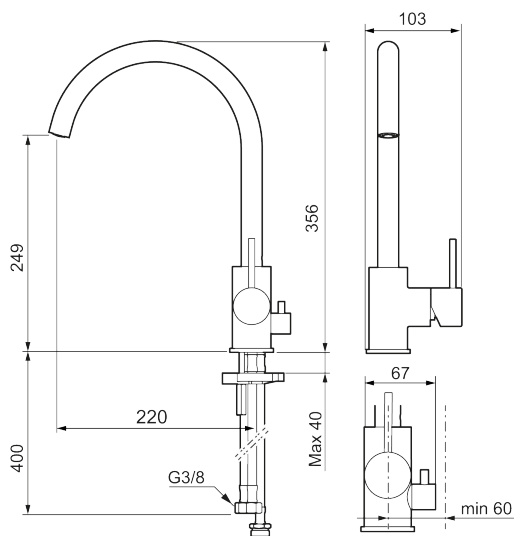

MORA INXX II soft keittiöhana pk-venttiilein

Tuote-nro: 272151.12LD3 **Flow 3 bar:** 3,8 l/m

Kuvaus: Mattamusta, LEED/BREEAM-mukautettu

- Keraaminen säätökasetti: pitkä käyttöikä
- Lämpötilan- ja vesimäärän esisääto
- Apk-venttiilein (vain kylmään veteen)
- Juoksuputken rajoitus valittavissa 60°, 85°, 110° tai 360°
- Joustavat Soft PEX®- liitosletkut 3/8" liitosmutterilla
- Asennusreikä Ø34-37 mm

Ainutlaatuiset ominaisuudet

TUOTEKUVAUS

MORA INXX II soft keittiöhana
pk-venttiilein

Tuote-nro: 272151.12LD3

Varaosalistaus

NRO.	MA-NRO	LM	KUVAUS
1	409700.AE		Käyttövipu täydellinen, kromattu
1	409700.12AE		Käyttövipu täydellinen, mattamusta
1	409700.22AE		Käyttövipu täydellinen, mattavalkoinen
1	409700.44AE		Käyttövipu täydellinen, mattaharma
1	409700.60AE		Käyttövipu täydellinen, kiiltävä messinki PVD
1	409700.62AE		Käyttövipu täydellinen, harjattu messinki PVD
1	409700.76AE		Käyttövipu täydellinen, harjattu nikkeli
2	409702.AE	6430138	Keraaminen säätöosa
3	S600230	6561291	Poresuutin M21,5 uk., Z
4	S600055		Kiinnityssarja
5	209565.AE	6432273	Juoksuputken rajoitinsarja
6	708843.AE		O-rengas (15,54 x 2,62), 2 kpl
7	S600308	6561329	Vakautusosa
8	409707.AE	6432272	Pesukoneventtiilin tomiosa huoltoavaimin