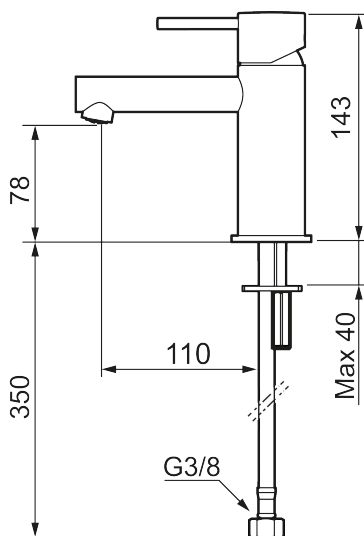

Unike funksjoner

Tilbakeslagssikring

MORA INXX II sharp, small servantbatteri

INXX II servantkran finnes i tre ulike høyder der small er en lav kran som er tilpasset for mindre håndvask. Med den elegante holdbare nyansen børstet messing og servantkranens rette karakter med lang tut og lutende munnstykke – gjør INXX II sharp både pen og bekvem å bruke. Blandebatteriet er testet og godkjent ut fra gjeldende byggeregler og det er energieffektivt, noe som innebærer at man får et lavere vann- og energiforbruk uten å gi avkall på komforten. Bunnventil finnes som tilbehør i samme nyanse.

Om serien

INXX II er en elegant og tidløs serie i en palett av nøyte utvalgte nyanser. Kombinasjonen av høy kvalitet, stilren design og herlig komfort gjør den til den ultimate serien.

Art.no.:	NRF-nummer:	Flow 3 bar: 4,5
273003.62CA	4290454	l/m
Utførende: Børstet messing PVD		

- Vannmengdebegrenser og temperatursperre
- Fleksible Soft PEX®-rør med 3/8" mutter