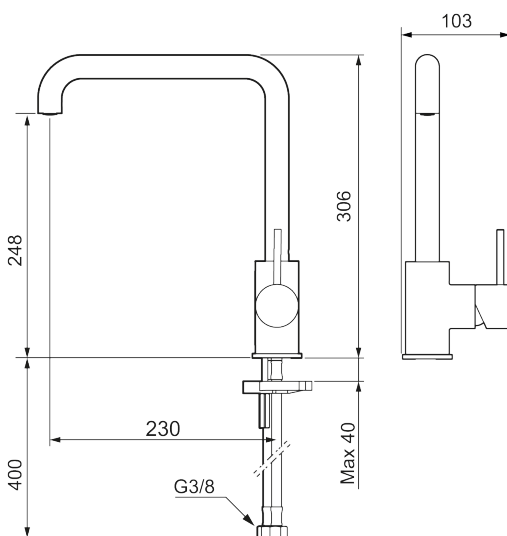

### Om serien

INXX II er en elegant og tidløs serie i en palett av nøye utvalgte nyanser. Kombinasjonen av høy kvalitet, stilren design og herlig komfort gjør den til den ultimate serien.

Art.no.: 272051.62CA      NRF-nummer: 4290506      Flow 3 bar: 6,0 l/m  
**Utførende:** Børstet messing PVD

### Unike funksjoner

Tilbakeslagssikring 

- Vannmengdebegrenser og temperatursperre
- Svingbar tut sperre 60°, 85°, 110° eller 360°
- Fleksible Soft PEX®-rør med 3/8" mutter
- For hull i benk Ø34-37 mm

PRODUKTBESKRIVNING