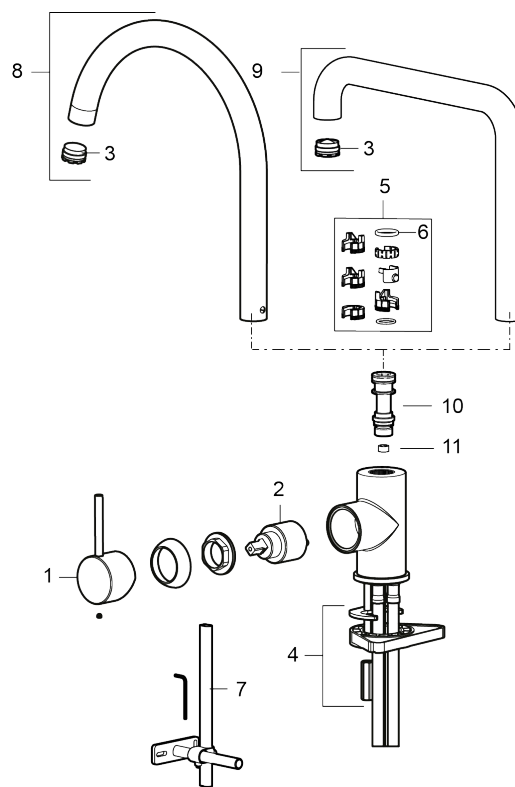

PRODUKTBESKRIVNING

MORA INXX II sharp

Med den elegante holdbare nyansen børstet messing og kjøkkenkranens sterke karakter tar INXX II sharp på en moderne og stilren måte en sentral plass på kjøkkenet. Blandebatteriet er testet og godkjent ut fra gjeldende byggeregler og det er energieffektivt, noe som innebærer at man får et lavere vann- og energiforbruk uten å gi avkall på komforten.

Om serien

INXX II er en elegant og tidløs serie i en palett av nøye utvalgte nyanser. Kombinasjonen av høy kvalitet, stilren design og herlig komfort gjør den til den ultimate serien.

Art.no.: 272051.62CA

NRF-nummer: 4290506

Reservedelsliste

NR.	ART. NO.	NRF-NUMMER	BESKRIVELSE
1	409700.AE	4295005	Spak, komplett, krom
1	409700.12AE	4294998	Spak, komplett, matt sort
1	409700.22AE	4294999	Spak, komplett, matt hvit
1	409700.44AE	4295001	Spak, komplett, matt grå
1	409700.60AE	4295002	Spak, komplett, polert messing PVD
1	409700.62AE	4295003	Spak, komplett, børstet messing PVD
1	409700.76AE	4295004	Spak, komplett, børstet nikkell