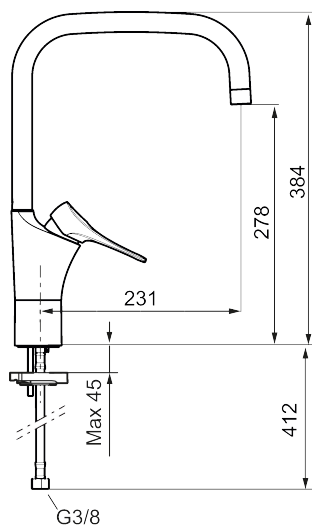

Ainutlaatuiset ominaisuudet

9000XE keittiöhana pk-venttiilein

Tuote-nro: 86120013 **LVI:** 6258382 **Flow 3 bar:** 6,0 l/m

Kuvaus: Harjattu kromi, integroidulla elektronisella pesukoneventtiilillä

- Keraaminen säätökasetti: pitkä käyttöikä ja pehmeä sulkeutuminen, joka estää paineiskut ja putkien paukkumiset.
- Cold start-energiansäästötoiminto
- Juoksuputken rajoitus valittavissa 60°, 85°, 110° tai 360°
- Integroidulla elektronisella pesukoneventtiilillä, automaattinen sammutus 4 tai 12 tunnin kuluttua
- Joustavat Soft PEX[®] -liitosletkut G3/8" liitinmutterein
- Lämpötilan esisäätö
- Lead Free, lyijyttömät materiaalit
- Ääniluokka 1
- Asennusreikä: Ø34-37 mm

NRO.	MA-NRO	LM	KUVAUS
8	S600098	6430150	Säätöosa työkaluin, keittiöhanalle
8	S600209	6430163	Säätöosa, ilman huoltotyökalua, keittiöhanalle
8	S600100	6430151	Säätöosa työkaluin, keittiöhanalle (LEED) ja pesuallashanoille
8	S600099	6430152	Säätöosa, ilman huoltotyökalua, keittiöhanalle (LEED) ja pesuallashanoille
9	58641000	6432125	Juoksuputken rajoitinsarja tiivistein
10	37801550		O-rengas (15,54 x 2,62), 2 kpl
11	S600159		Kiinnityssarja, keittiöhanat
12	S600175		Care käyttövipu täydellinen
13	S600106		Care vipuosa
14	S600308	6561329	Vakautusosa
15	S600185	6432274	Muuntaja 12V
16	S600184	6261297	