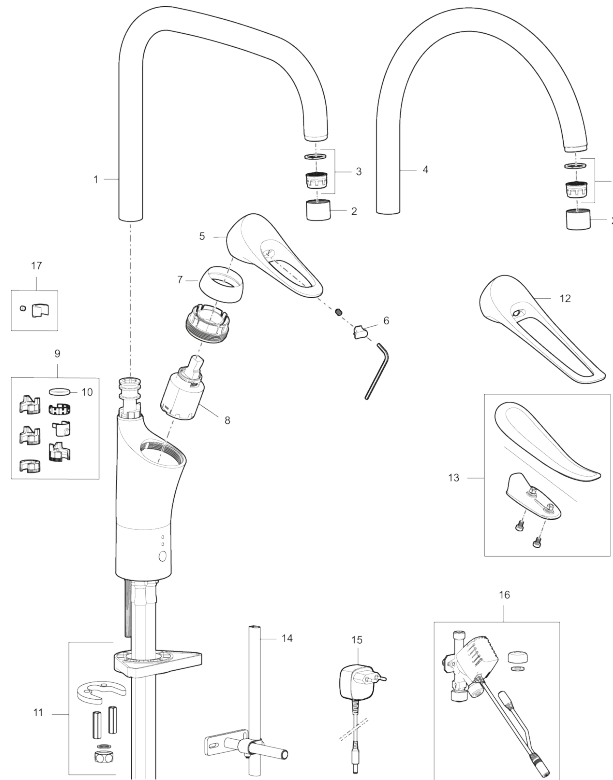

9000XE keittiöhana pk-venttiilein

Tuote-nro: 86120013

LVI: 6258382

Varaosalistaus

NRO.	MA-NRO	LVI	KUVAUS
1	S600103		U-juoksuputki, kromattu
1	S600103.75		U-juoksuputki, harjattu kromi
2	S600155		Poresuuttimen hylsy M22 sisä, kromattu
2	S600155.75		Poresuuttimen hylsy M22 sisä, harjattu kromi
3	29102910	6561145	Poresuuttimen sisäosa, 5–6,5 l/min 300 kPa
3	29100500	6561147	Poresuuttimen sisäosa, 5 l/min 200–600 kPa
3	S600072		Poresuuttimen sisäosa, 3 l/min 200–600 kPa
4	S600102		C-juoksuputki, kromattu
4	S600102.75		C-juoksuputki, harjattu kromi
5	S600096		Käyttövipu täydellinen, kromattu
5	S600096.75		Käyttövipu täydellinen, harjattu kromi
6	S600097		Merkkinasta
7	S600101		Peiterengas, kromattu
7	S600101.75		Peiterengas, harjattu kromi