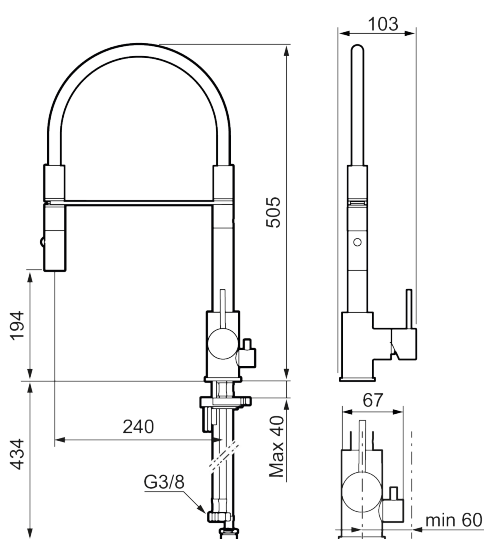

Unike funksjoner

Tilbakeslagssikring

- Vannmengdebegrenser og temperatursperre
- Svingbar tut sperre 60°, 85°, 110° eller 360°
- 2-strålig ,konsentrert strålebilde og hånddusj
- Med tilbakeslagsventil etter standard EN 1717
- Innebygget avstengning for maskin, innstilt på Kv. OBS! Ikke omstillbar til VV
- Fleksible Soft PEX®-rør med 3/8" mutter
- For hull i benk Ø34-37 mm

NR.	ART. NO.	NRF-NUMMER	BESKRIVELSE
2	409702.AE	4295013	Innsats
3	S600057		Tostrålig hånddusj, krom
3	S600057.12		Tostrålig hånddusj, matt sort
3	S600057.22		Tostrålig hånddusj, matt hvit
3	S600057.44		Tostrålig hånddusj, matt grå
3	S600057.60		Tostrålig hånddusj, polert messing PVD
3	S600057.62		Tostrålig hånddusj, børstet messing PVD
3	S600057.76		Tostrålig hånddusj, børstet nikkel
4	209565.AE		Låsesett for tut
5	708843.AE		O-ring (15,54 x 2,62), 2 stk
6	S600055		Monteringstilbehør
7	S600308		Stabiliseringssats
8	409707.AE	4295017	Vaskemaskininnsats
9	409714.AE		Komplett overbygg med hånddusj, krom
9	409714.12AE		Komplett overbygg med hånddusj, matt sort
9	409714.22AE		Komplett overbygg med hånddusj, matt hvit
9	409714.44AE		Komplett overbygg med hånddusj, matt grå
9	409714.60AE		Komplett overbygg med hånddusj, polert messing PVD
9	409714.62AE		Komplett overbygg med hånddusj, børstet messing PVD
9	409714.76AE		Komplett overbygg med hånddusj, børstet nikkel
10	S600283		