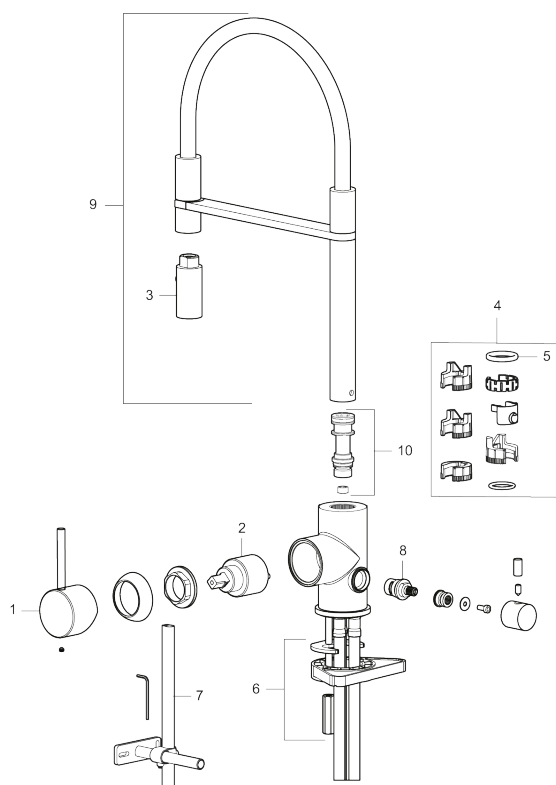

PRODUKTBESKRIVNING

MORA INXX II Miniprofi

Med en holdbar mattgrå nyanse og moderne uttrykk er INXX II miniprofi en iøynefallende høy kran som passer perfekt i et åpent kjøkkenmiljø. Blandebatteriet er testet og godkjent ut fra gjeldende byggeregler og det er energieffektivt, noe som innebærer at man får et lavere vann- og energiforbruk uten å gi avkall på komforten.

Om serien

INXX II er en elegant og tidløs serie i en palett av nøye utvalgte nyanser. Kombinasjonen av høy kvalitet, stilren design og herlig komfort gjør den til den ultimate serien.

Art.no.: 272091.44CA

NRF-nummer: 4290543

Reservedelsliste

NR.	ART. NO.	NRF-NUMMER	BESKRIVELSE
1	409700.AE	4295005	Spak, komplett, krom
1	409700.12AE	4294998	Spak, komplett, matt sort
1	409700.22AE	4294999	Spak, komplett, matt hvit
1	409700.44AE	4295001	Spak, komplett, matt grå
1	409700.60AE	4295002	Spak, komplett, polert messing PVD
1	409700.62AE	4295003	Spak, komplett, børstet messing PVD
1	409700.76AE	4295004	Spak, komplett, børstet nikkel