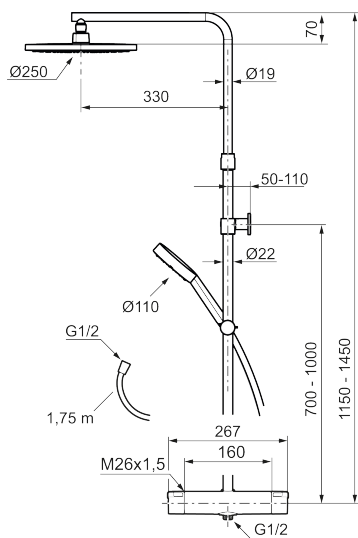

Art.nr: 331800 RSK: 8283435 Flöde 3 bar: 7,6 l/min
Utförande: Krom, 160 c/c

Unika egenskaper

Skyddsmodul 

- Temperatur- och tryckbalanserad duschblandare som reagerar snabbt på förändringar och ger en jämn duschtemperatur.
- Integrerad omkastare - enkelt att välja om vattnet ska komma ur handdusch eller taksil
- Eco Flow
- Säkerhetsspärr 38 °C
- Eco funktion på flödesratten för vattenbesparing
- Återströmningskydd enligt EU-standard SS-EN 1717, uppfyller även kraven med dubbla backventiler gällande återströmning enligt Säker Vatten § 5.3
- Teleskopiskt justerbar höjd på taksilen 1150–1450 mm från anslutningen
- Väggfäste fritt justerbart i höjddled, 700–1000 mm från anslutning och 50–110 mm utsprång från vägg, 2x20 mm distanser medföljer, med väggfästning, dold rörskarv.
- Tak- och handdusch med antikalksystemet "Easy-Clean"
- Metallomspunnen slang 1750 mm, PVC- och BPA-fri innerslang
- Lead Free (blyfri)
- Ljudklass 1

Art.nr: 331800

RSK: 8283435

Reservdelslista

NR.	ART.NR	RSK	BESKRIVNING
1	S600191	8397017	Mängdvred, komplett, krom
2	S600192	8397019	Täcklock, krom, 2-pack
3	S600190	8397018	Temperaturvred, komplett, krom
4	S600020	8441462	Reversibelt överstycke 12 l/min, med serviceverktyg
4	S600269	8387232	Reversibelt överstycke 12 l/min
5	S600117	8439714	Stoppring, för två utlopp (ned och upp)
6	S600087	8439711	Skållningsskyddsring, max 50 °C
7	S600084	8439709	Termostatinsats, komplett med serviceverktyg
7	S600271	8397030	Termostatinsats, utan serviceverktyg
8	S600088	8439712	Nippel M18x1-G1/2 (duschblandare)
9	S600112	8920116	Utloppsnippel M18x1

NR.	ART.NR	RSK	BESKRIVNING
10	409361.AE	8228492	Anslutningsnippel (160 c/c)
11	409359.AA	8345172	Filtersats för anslutningskoppling, butiksförpackad
12	S600193	8397020	Care-vingar, svart, 2-pack
13	S600298	3870203	Serviceverktyg
14	S600196	8237572	Taksil, krom
15	S600195	8233058	Handdusch, krom
16	S600094	8221921	Väggfäste, krom
17	S600246	8239619	Gliddel, krom
18	S600109	8252036	Duschslang, 1750 mm, krom