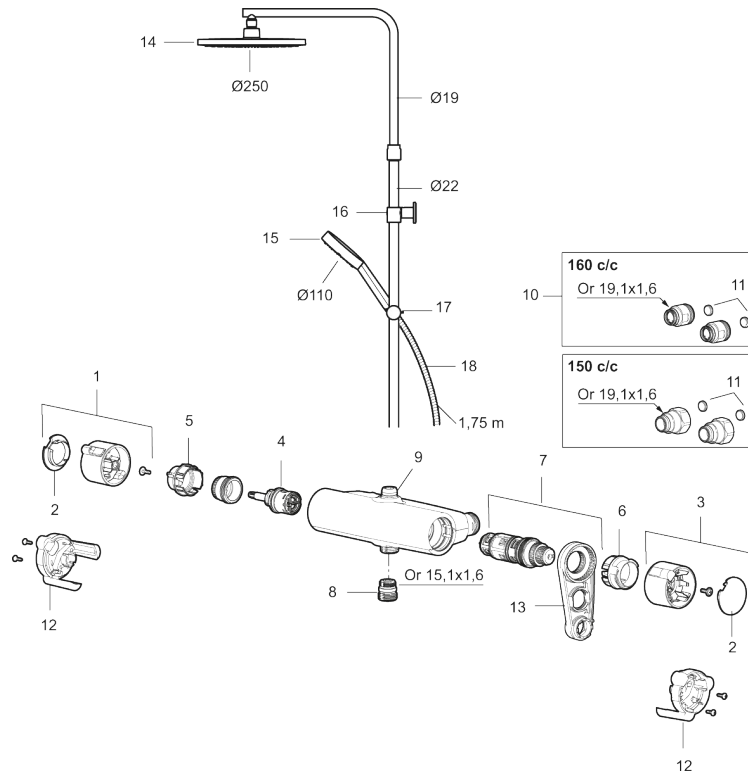

Art.nr: 331800 RSK: 8283435 Flöde 3 bar: 7,6 l/min
Utförande: Krom, 160 c/c

Unika egenskaper

Skyddsmodul 

- Temperatur- och tryckbalanserad duschblandare som reagerar snabbt på förändringar och ger en jämn duschtemperatur.
- Integrerad omkastare - enkelt att välja om vattnet ska komma ur handdusch eller taksil
- Eco Flow
- Säkerhetsspärr 38 °C
- Eco funktion på flödesratten för vattenbesparing
- Återströmningskydd enligt EU-standard SS-EN 1717, uppfyller även kraven med dubbla backventiler gällande återströmning enligt Säker Vatten § 5.3
- Teleskopiskt justerbar höjd på taksilen 1150–1450 mm från anslutningen
- Väggfäste fritt justerbart i höjddled, 700–1000 mm från anslutning och 50–110 mm utsprång från vägg, 2x20 mm distanser medföljer, med väggfästning, dold rörskarv.
- Tak- och handdusch med antikalksystemet "Easy-Clean"
- Metallomspunnen slang 1750 mm, PVC- och BPA-fri innerslang
- Lead Free (blyfri)
- Ljudklass 1

Art.nr: 331800

RSK: 8283435

Reservdelslista

NR.	ART.NR	RSK	BESKRIVNING
1	S600191	8397017	Mängdvred, komplett, krom
2	S600192	8397019	Täcklock, krom, 2-pack
3	S600190	8397018	Temperaturvred, komplett, krom
4	S600020	8441462	Reversibelt överstycke 12 l/min, med serviceverktyg
4	S600269	8387232	Reversibelt överstycke 12 l/min
5	S600117	8439714	Stoppring, för två utlopp (ned och upp)
6	S600087	8439711	Skållningsskyddsring, max 50 °C
7	S600084	8439709	Termostatinsats, komplett med serviceverktyg
7	S600271	8397030	Termostatinsats, utan serviceverktyg
8	S600088	8439712	Nippel M18x1-G1/2 (duschblandare)
9	S600112	8920116	Utloppsnippel M18x1

NR.	ART.NR	RSK	BESKRIVNING
10	409361.AE	8228492	Anslutningsnippel (160 c/c)
11	409359.AA	8345172	Filtersats för anslutningskoppling, butiksförpackad
12	S600193	8397020	Care-vingar, svart, 2-pack
13	S600298	3870203	Serviceverktyg
14	S600196	8237572	Taksil, krom
15	S600195	8233058	Handdusch, krom
16	S600094	8221921	Väggfäste, krom
17	S600246	8239619	Gliddel, krom
18	S600109	8252036	Duschslang, 1750 mm, krom