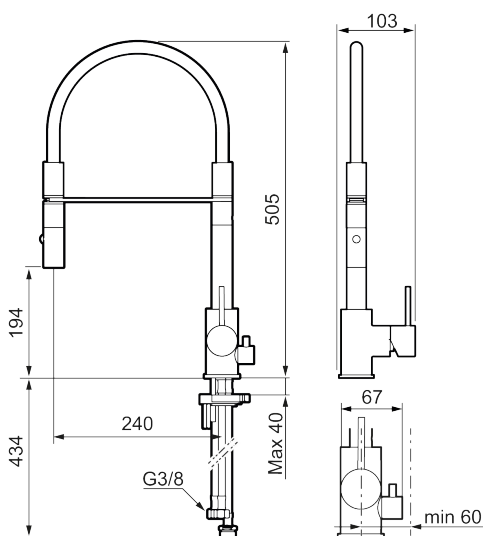

Utförande: Mattsvart, med diskmaskinsavstängning

Unika egenskaper

Skyddsmodul

- Keramisk tätning
- Omställbar flödesbegränsning och temperaturspär
- Flexibla anslutningsrör i metallomspunnen Soft PEX[®], lekande G3/8
- Svängbar pip 60°, 85°, 110° eller 360°
- 2-stråligt munstycke med koncentrerad strålbild och handdusch
- Med diskmaskinsavstängning, KV ej omställbar till VV
- Hålmått Ø34-37 mm

NR.	ART.NR	RSK	BESKRIVNING
2	409702.AE	8437059	Keramikinsats
3	S600057	8387150	Munstycke, krom
3	S600057.12	8387151	Munstycke, mattsvart
3	S600057.22	8387152	Munstycke, mattvit
3	S600057.44	8387153	Munstycke, mattgrå
3	S600057.60	8387154	Munstycke, polerad mässing PVD
3	S600057.62	8387155	Munstycke, borstad mässing PVD
3	S600057.76	8387156	Munstycke, borstad nickel
4	209565.AE		Spärsegment
5	708843.AE	8295357	O-ring (15,54 x 2,62), 2 st
6	S600055		Fästdetaljer
7	S600308	8387263	Stabiliseringsstag
8	409707.AE	8394082	Diskmaskinsinsats
9	409714.AE	8441041	Pip, komplett, krom
9	409714.12AE	8441042	Pip, komplett, mattsvart
9	409714.22AE	8441043	Pip, komplett, mattvit
9	409714.44AE	8441044	Pip, komplett, mattgrå
9	409714.60AE	8441045	Pip, komplett, polerad mässing PVD
9	409714.62AE	8441046	Pip, komplett, borstad mässing PVD
9	409714.76AE	8441047	Pip, komplett, borstad nickel
10	S600231		Pipnippel, komplett