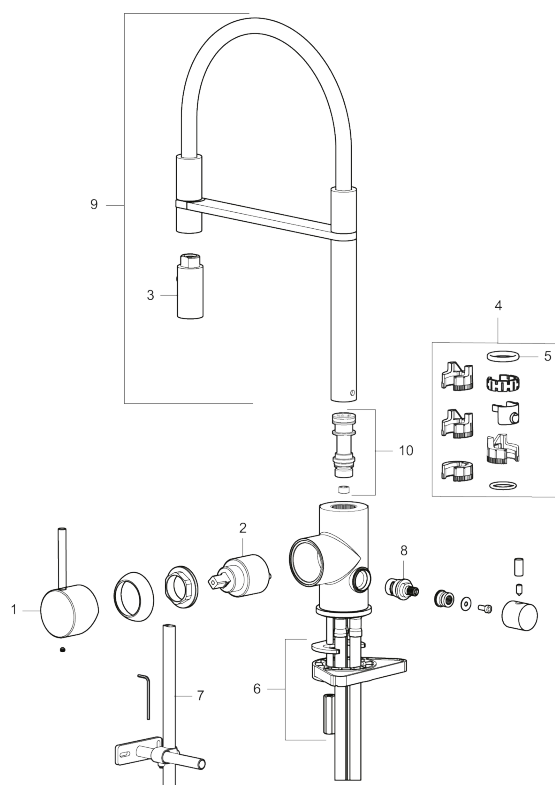

PRODUKTBESKRIVNING

INXX II miniprofi köksblandare

Med en tålig mattsvart nyans och moderna uttryck är INXX II miniprofi en iögonfallande hög blandare som passar perfekt i en öppen köksmiljö. Blandaren är testad och godkänd utifrån de byggregler som finns och är energieffektiv, vilket innebär att den ger en lägre vatten- och energiförbrukning utan att ge avkall på komforten.

Om serien

INXX II är en elegant och tidlös serie i en palett av noga utvalda nyanser. Kombinationen av hög kvalitet, sober design och skön komfort gör den till den ultimata serien.

Art.nr: 272091.12CA

RSK: 8311285

Reservdelslista

NR.	ART.NR	RSK	BESKRIVNING
1	409700.AE	8394069	Spak, komplett, krom
1	409700.12AE	8394070	Spak, komplett, mattsvart
1	409700.22AE	8394071	Spak, komplett, mattvit
1	409700.44AE	8394072	Spak, komplett, mattgrå
1	409700.60AE	8394073	Spak, komplett, polerad mässing PVD
1	409700.62AE	8394074	Spak, komplett, borstad mässing PVD
1	409700.76AE	8394075	Spak, komplett, borstad nickel