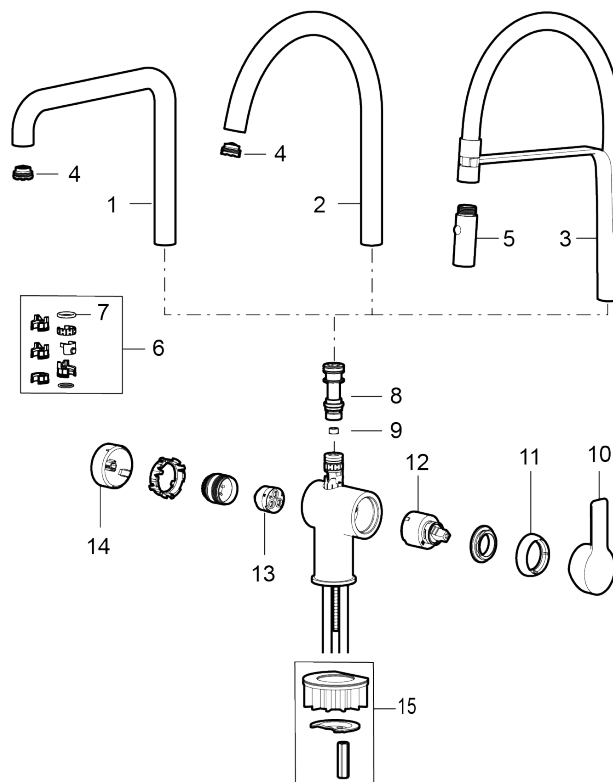

Art.no.: 344091.12 NRF-nummer: 1426127 Flow 3 bar: 6,0 l/m
Utførende: Matt sort

Unike funksjoner

- Vannmengdebegrenser og temperatursperre
- Svingbar tut sperre 60°, 85°, 110° eller 360°
- Avstengning for maskin Kv, omstillbar til Vv
- Fleksible Soft PEX®-rør med 3/8" mutter
- Lead Free (blyfri)
- For hull i benk Ø34-37 mm

PRODUKTBESKRIVNING

LYNX miniprofi kjøkkenbatteri

Med sitt stilrene design og elegante overflater i svart eller krom er denne kjøkkenkranen både et stilig blikkfang og en pålitelig hjelper på kjøkkenet. Det tostrålige munnstykket med hånddusj gjør det enkelt å skylle grønnsaker, fylle kjeler og rengjøre – den høye kvaliteten garanterer mange års flittig bruk, fra matlaging til oppvask. I tillegg finnes EPD-er (miljødeklarasjoner) som gjør det enkelt å velge et bærekraftig alternativ uten å gå på kompromiss med design eller funksjon.

Art.no.: 344091.12

NRF-nummer: 1426127

Reservedelsliste

NR.	ART. NO.	NRF-NUMMER	BESKRIVELSE
1	409713.AE		Utløpstut, krom
1	409713.12AE		Utløpstut, matt sort
2	409712.AE		Utløpstut, krom
2	409712.12AE		Utløpstut, matt sort
3	S600244	8441048	Tut komplett med munnstykke, krom
3	S600244.12	8441049	Tut komplett med munnstykke, Matt sort
4	S600230		Strålesamler M21,5 utv., Z
5	S600245	8387257	Munnstykke, krom
5	S600245.12	8387258	Munnstykke, Matt sort

NR.	ART. NO.	NRF-NUMMER	BESKRIVELSE
6	209565.AE		Låsesett for tut
7	708843.AE		O-ring (15,54 x 2,62), 2 stk
8	S600283		
9	S600362		Strømningsbegrenser LD3 (rosa)
9	S600363		Strømningsbegrenser LD4 (grønn)
10	S600243		Spak, komplett, krom
10	S600243.12		Spak, komplett, matt sort
11	S600240		Dekkhylse, krom
11	S600240.12		Dekkhylse, matt sort
12	708301.AE	4296511	Innsats
13	S600337		Innsats for maskinavstengning, med serviceverktøy
13	S600316	4305716	Innsats for maskinavstengning, uten serviceverktøy
14	S600241		Vrider, krom
14	S600241.12		Vrider, matt sort
15	S600055		Monteringstilbehør