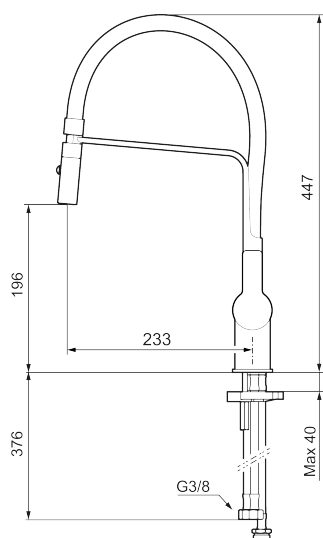

Art.no.: 344091.12 NRF-nummer: 1426127 Flow 3 bar: 6,0 l/m
Utførende: Matt sort

Unike funksjoner

- Vannmengdebegrenser og temperatursperre
- Svingbar tut sperre 60°, 85°, 110° eller 360°
- Avstengning for maskin Kv, omstillbar til Vv
- Fleksible Soft PEX®-rør med 3/8" mutter
- Lead Free (blyfri)
- For hull i benk Ø34-37 mm

Art.no.: 344091.12

NRF-nummer: 1426127

Reservedelsliste

NR.	ART. NO.	NRF-NUMMER	BESKRIVELSE
1	409713.AE		Utløpstut, krom
1	409713.12AE		Utløpstut, matt sort
2	409712.AE		Utløpstut, krom
2	409712.12AE		Utløpstut, matt sort
3	S600244	8441048	Tut komplett med munnstykke, krom
3	S600244.12	8441049	Tut komplett med munnstykke, Matt sort
4	S600230		Strålesamler M21,5 utv., Z
5	S600245	8387257	Munnstykke, krom
5	S600245.12	8387258	Munnstykke, Matt sort