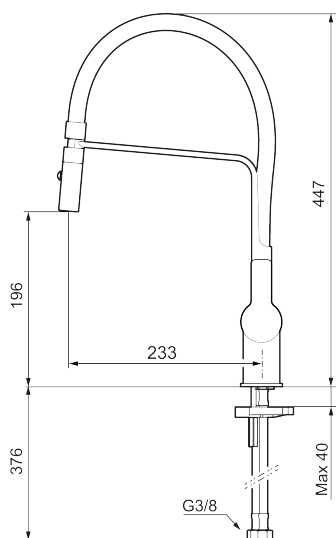

Unika egenskaper

LYNX miniprofi köksblandare

Med sin stilrena design och eleganta ytor i svart eller krom är denna köksblandare både ett stilfullt blickfång och en pålitlig hjälprede i köket. Det 2-stråliga munstycket med handdusch gör det enkelt att skölja grönsaker, fylla kastruller och rengöra – den höga kvaliteten garanterar många års flitig användning, från matlagning till disk. Dessutom finns EPD:er (miljövarudeklarationer) som gör det enkelt att välja ett hållbart alternativ utan att kompromissa på design eller funktion.

Art.nr: 344081 RSK: 8312215 Flöde 3 bar: 6,0 l/min

Utförande: Krom

- Inbyggd, lätt omställbar flödesbegränsning och temperaturspär
- Flexibla anslutningsrör i metallomspunnen Soft PEX®, lekande G3/8
- Svängbar pip 60°, 85°, 110° eller 360°
- 2-stråligt munstycke med koncentrerad strålbild och handdusch
- Lead Free (blyfri)
- Hålmått Ø34-37 mm