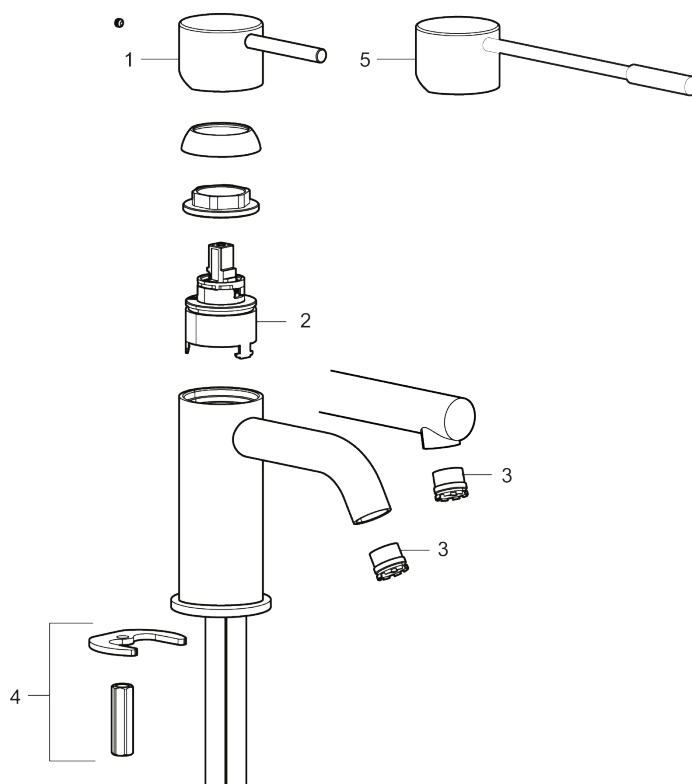

PRODUKTBESKRIVNING

MORA INXX II sharp, high servantbatteri

INXX II servantkran finnes i tre ulike høyder der high er en høy kran tilpasset for en skålformet benkmontert vask. Med den elegante holdbare nyansen børstet messing og servantkranens rette karakter med lang tut og lutende munnstykke – gjør INXX II sharp både pen og bekvem å bruke. Blandebatteriet er testet og godkjent ut fra gjeldende byggeregler og det er energieffektivt, noe som innebærer at man får et lavere vann- og energiforbruk uten å gi avkall på komforten. Bunnventil finnes som tilbehør i samme nyanse.

Om serien

INXX II er en elegant og tidløs serie i en palett av nøye utvalgte nyanser. Kombinasjonen av høy kvalitet, stilren design og herlig komfort gjør den til den ultimate serien.

Art.no.: 273023.62CA

NRF-nummer: 4290481

Reservedelsliste

NR.	ART. NO.	NRF-NUMMER	BESKRIVELSE
1	409701.AE	4295012	Spak, komplett, krom
1	409701.12AE	4295006	Spak, komplett, matt sort
1	409701.22AE	4295007	Spak, komplett, matt hvit
1	409701.44AE	4295008	Spak, komplett, matt grå
1	409701.60AE	4295009	Spak, komplett, polert messing PVD