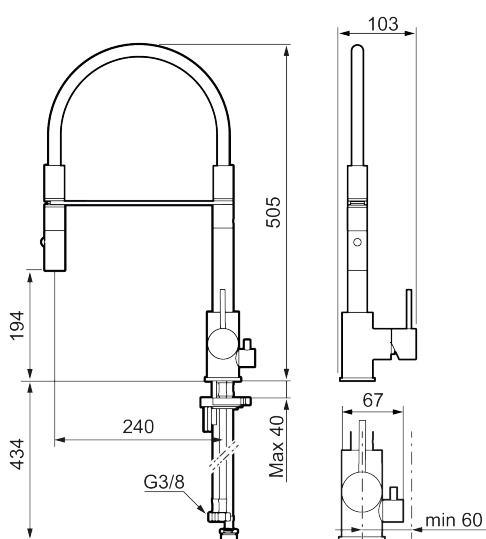

Utförande: Borstad mässing PVD, med diskmaskinsavstängning

Unika egenskaper

Skyddsmodul

- Keramisk tätning
- Omställbar flödesbegränsning och temperaturspär
- Flexibla anslutningsrör i metallomspunnen Soft PEX[®], lekande G3/8
- Svängbar pip 60°, 85°, 110° eller 360°
- 2-stråligt munstycke med koncentrerad strålbild och handdusch
- Med diskmaskinsavstängning, KV ej omställbar till VV
- Hålmått Ø34-37 mm

NR.	ART.NR	RSK	BESKRIVNING
2	409702.AE	8437059	Keramikinsats
3	S600057	8387150	Munstycke, krom
3	S600057.12	8387151	Munstycke, mattsvart
3	S600057.22	8387152	Munstycke, mattvit
3	S600057.44	8387153	Munstycke, mattgrå
3	S600057.60	8387154	Munstycke, polerad mässing PVD
3	S600057.62	8387155	Munstycke, borstad mässing PVD
3	S600057.76	8387156	Munstycke, borstad nickel
4	209565.AE		Spärrsegment
5	708843.AE	8295357	O-ring (15,54 x 2,62), 2 st
6	S600055		Fästdetaljer
7	S600308	8387263	Stabiliseringsstag
8	409707.AE	8394082	Diskmaskinsinsats
9	409714.AE	8441041	Pip, komplett, krom
9	409714.12AE	8441042	Pip, komplett, mattsvart
9	409714.22AE	8441043	Pip, komplett, mattvit
9	409714.44AE	8441044	Pip, komplett, mattgrå
9	409714.60AE	8441045	Pip, komplett, polerad mässing PVD
9	409714.62AE	8441046	Pip, komplett, borstad mässing PVD
9	409714.76AE	8441047	Pip, komplett, borstad nickel
10	S600283		Pipnippel, komplett