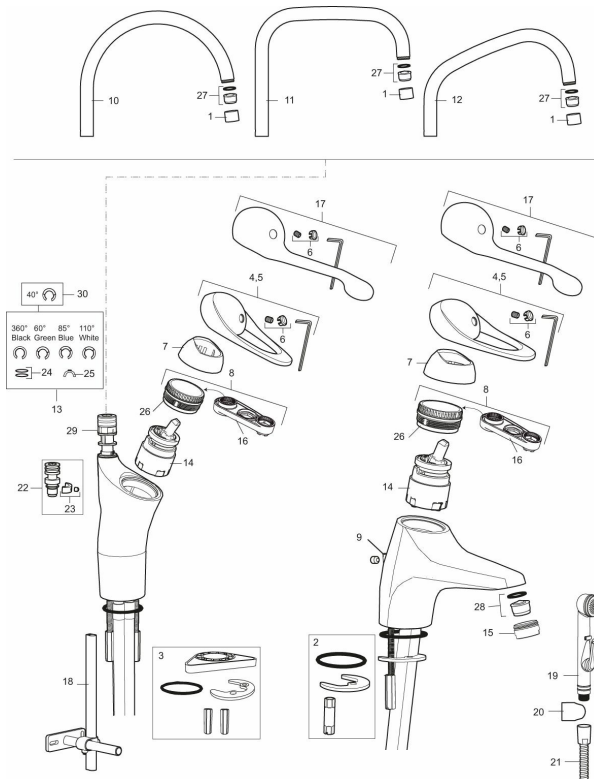

Unieke karaktereigenschappen

Type terugstroombeveiliging 

Keukenmengkraan 9000E II

Artikelnummer: 80050010 Flow 3 bar: 6,7 l/m

Omschrijving: Chroom

- Met zelfsluitende vaatdouche, doorvoer en verchromde slang 1500 mm
- ESS (Energie Spaar Systeem)
- Soft closing principe met keramische afdichtingen
- Instelbare volumestroom- en temperatuurbegrenzing
- Eco Flow (Energie- en waterbesparende volumestroombegrenzer)
- Draaibare uitloop 60°, 85°, 110° of 360° (begrenzer voor 60° of 110° inbegrepen)
- Flexibele aansluitslangen 3/8" wartel
- Met keerkleppen vlg EN1717
- Kraangat Ø34-37 mm
- Diameter kraan onderzijde Ø52 mm

Keukenmengkraan 9000E II

Artikelnummer: 80050010

Onderdelen lijst

NR.	ARTIKELNR.	OMSCHRIJVING
1	29142200	Behuizing M22 int.
2	S600160	Bevestigingsset voor wastafel kraan
3	39141800	Bevestiging voor keukenmengkraan
4	58500000	Lever, L=90 mm
5	58501750	Lever, L=150 mm
6	58510000	Kleurmarkering en bevestigingsschroef voor hendel
7	58520000	Afdekkap, chroom
8	58530140	Moer met service tool
9	58540000	Keetingoog
10	58600000	Draibare uitloop, C-model
10	58600200	
11	58610000	Draibare uitloop, U-model
12	58620000	Draibare uitloop J-model
13	S600299	Afdicht- en begrenzerset voor kranen
14	59115500	Keramisch binnenwerk met service tool, standard (ro ed ring)