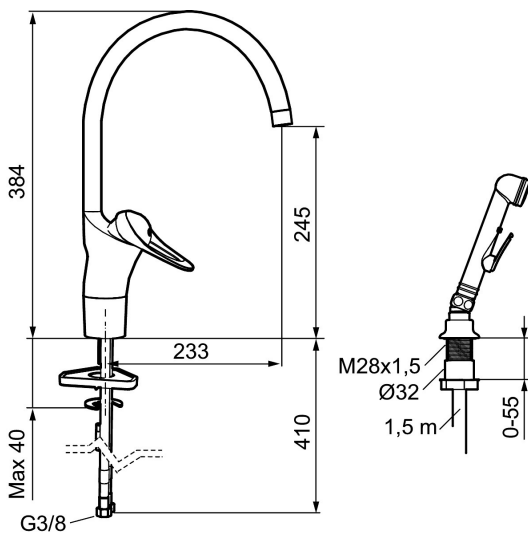

Unieke karaktereigenschappen

Type terugstroombeveiliging 

Keukenmengkraan 9000E II

Artikelnummer: 80050010 Flow 3 bar: 6,7 l/m

Omschrijving: Chroom

- Met zelfsluitende vaatdouche, doorvoer en verchromde slang 1500 mm
- ESS (Energie Spaar Systeem)
- Soft closing principe met keramische afdichtingen
- Instelbare volumestroom- en temperatuurbegrenzing
- Eco Flow (Energie- en waterbesparende volumestroombegrenzer)
- Draaibare uitloop 60°, 85°, 110° of 360° (begrenzer voor 60° of 110° inbegrepen)
- Flexibele aansluitslangen 3/8" wartel
- Met keerkleppen vlg EN1717
- Kraangat Ø34-37 mm
- Diameter kraan onderzijde Ø52 mm

Keukenmengkraan 9000E II

Artikelnummer: 80050010

Onderdelen lijst

NR.	ARTIKELNR.	OMSCHRIJVING
1	29142200	Behuizing M22 int.
2	S600160	Bevestigingsset voor wastafel kraan
3	39141800	Bevestiging voor keukenmengkraan
4	58500000	Lever, L=90 mm
5	58501750	Lever, L=150 mm
6	58510000	Kleurmarkering en bevestigingsschroef voor hendel
7	58520000	Afdekkap, chroom
8	58530140	Moer met service tool
9	58540000	Keetingoog
10	58600000	Draibare uitloop, C-model
10	58600200	
11	58610000	Draibare uitloop, U-model
12	58620000	Draibare uitloop J-model
13	S600299	Afdicht- en begrenzerset voor kranen
14	59115500	Keramisch binnenwerk met service tool, standard (ro ed ring)