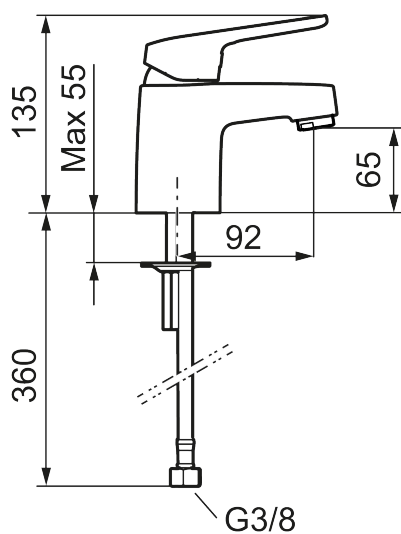

Wastafelmengkraan SILJAN mini

Artikelnummer: 83520010 Flow 3 bar: 4,5 l/m

Omschrijving: Chroom

- Met Cold Start systeem
- Soft closing principe met keramische afdichtingen
- Instelbare volumestroom- en temperatuurbegrenzing
- Eco Flow (Energie- en waterbesparende volumestroombegrenzer)
- Flexibele aansluitslangen 3/8" wartel

Unieke karaktereigenschappen

Type terugstroombeveiliging 

PRODUCTOMSCHRIJVING

Wastafelmengkraan SILJAN mini

Artikelnummer: 83520010

Onderdelen lijst

NR.	ARTIKELNR.	OMSCHRIJVING
1	58501000	Hendel, L=95 mm, chroom
2	58511000	Afdekdopje met kleurmarkering
3	58521000	Afdekkap, chroom
4	58530140	Moer met service tool
5	S600298	Servicegereedschap
6	S600273	Keramisch patroon, met servicegereedschap
6	59115500	Keramisch binnenwerk met service tool, standard (ro ed ring)
6	59126000	Keramisch binnenwerk met service tool, Eco Plus (groene ring)
7	29142400	Behuizing M24 ext., 13 mm, chroom
8	S600160	Bevestigingsset voor wastafel kraan
9	35974009	Care-kit
10	58504000	Care-hendel, compleet
11	29390000	Moer
12	29102910	Perlatorn inzet, 5,5–6,5 l/min at 300 kPa, wastafelkraan