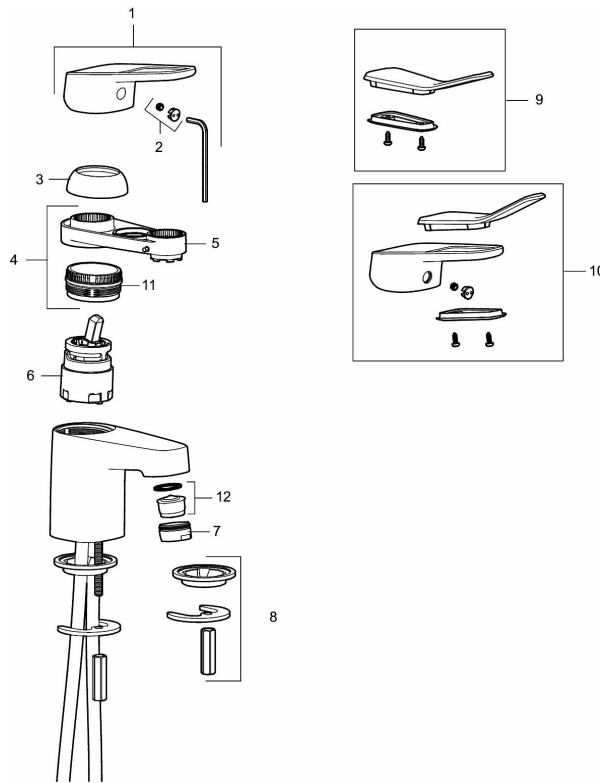

Wastafelmengkraan SILJAN mini

Artikelnummer: 83520010 Flow 3 bar: 4,5 l/m

Omschrijving: Chroom

- Met Cold Start systeem
- Soft closing principe met keramische afdichtingen
- Instelbare volumestroom- en temperatuurbegrenzing
- Eco Flow (Energie- en waterbesparende volumestroombegrenzer)
- Flexibele aansluitslangen 3/8" wartel

Unieke karaktereigenschappen

Type terugstroombeveiliging 

PRODUCTOMSCHRIJVING

Wastafelmengkraan SILJAN mini

Artikelnummer: 83520010

Onderdelen lijst

NR.	ARTIKELNR.	OMSCHRIJVING
1	58501000	Hendel, L=95 mm, chroom
2	58511000	Afdekdopje met kleurmarkering
3	58521000	Afdekkap, chroom
4	58530140	Moer met service tool
5	S600298	Servicegereedschap
6	S600273	Keramisch patroon, met servicegereedschap
6	59115500	Keramisch binnenwerk met service tool, standard (ro ed ring)
6	59126000	Keramisch binnenwerk met service tool, Eco Plus (groene ring)
7	29142400	Behuizing M24 ext., 13 mm, chroom
8	S600160	Bevestigingsset voor wastafel kraan
9	35974009	Care-kit
10	58504000	Care-hendel, compleet
11	29390000	Moer
12	29102910	Perlatorn inzet, 5,5–6,5 l/min at 300 kPa, wastafelkraan