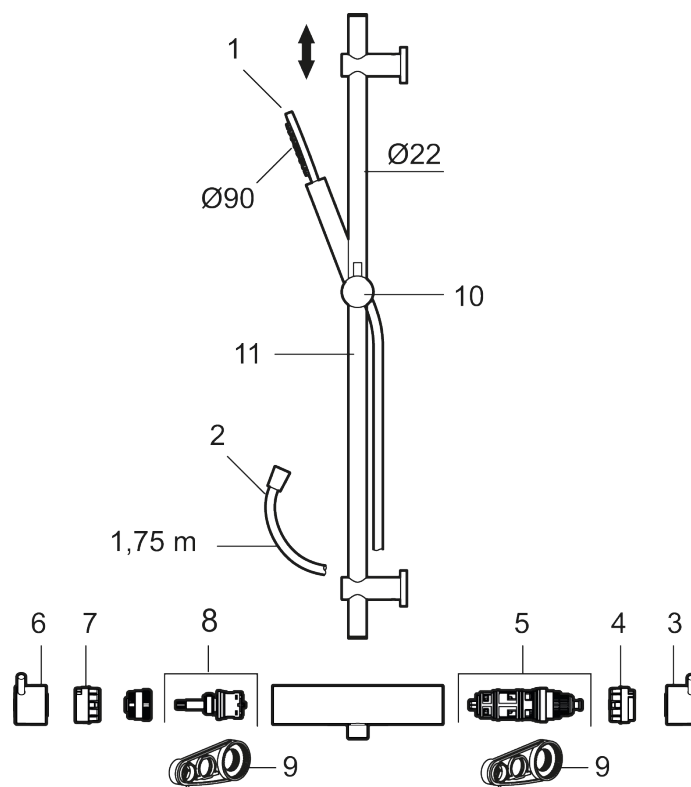

PRODUKTBESKRIVNING

MORA INXX II shower kit (inkl. dekkskiver)

Med en krommet holdbar nyanse forener INXX II klassisk design med høy ytelse og tilbyr en jevn temperatur, høy komfort og et sterkt vern mot skålding. Blandebatteriet er testet og godkjent ut fra gjeldende byggeregler og det er energieffektivt, noe som innebærer at man får et lavere vann- og energiforbruk uten å gi avkall på komforten. INXX II er serien som tilbyr en vannopplevelse i verdensklasse.

Om serien

INXX II er en elegant og tidløs serie i en palett av nøye utvalgte nyanser. Kombinasjonen av høy kvalitet, stilren design og herlig komfort gjør den til den ultimate serien.

Art.no.: 271505

NRF-nummer: 4290563

Reservedelsliste

NR.	ART. NO.	NRF-NUMMER	BESKRIVELSE
1	209575	4295032	Hånddusj, krom
1	209575.12	4295033	Hånddusj, matt sort
1	209575.22	4295034	Hånddusj, matt hvit
1	209575.44	4295035	Hånddusj, matt grå
1	209575.60	4295036	Hånddusj, polert messing PVD
1	209575.62	4295037	Hånddusj, børstet messing PVD
2	131170.AE	4295045	Dusjslange 1,75 m, krom