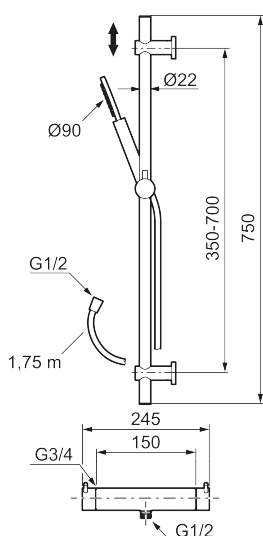

MORA INXX II shower kit (inkl. dekkskiver)

Med en krommet holdbar nyanse forener INXX II klassisk design med høy ytelse og tilbyr en jevn temperatur, høy komfort og et sterkt vern mot skålding. Blandebatteriet er testet og godkjent ut fra gjeldende byggeregler og det er energieffektivt, noe som innebærer at man får et lavere vann- og energiforbruk uten å gi avkall på komforten. INXX II er serien som tilbyr en vannopplevelse i verdensklasse.

Om serien

INXX II er en elegant og tidløs serie i en palett av nøyte utvalgte nyanser. Kombinasjonen av høy kvalitet, stilren design og herlig komfort gjør den til den ultimate serien.

Art.no.: 271505 NRF-nummer: 4290563 Flow 3 bar: 7,3 l/m

Utførende: Krom, inkl. 2 x dekkskiver

Erstattes av 271555.xx

- Sikkerhetsbatteri med dusjgarnityr
- Trykk- og termostatstyrt
- Eco mengdeknapp
- Sperreknapp 38°C
- Med keramisk reversibel overdel
- Med tilbakeslagsventiler etter standard EN 1717
- Med antikalksystem "Easy Clean"
- Hånddusj 7,5 l/min
- Metallslange 1,75 m, PVC/BPA-fri innerslange