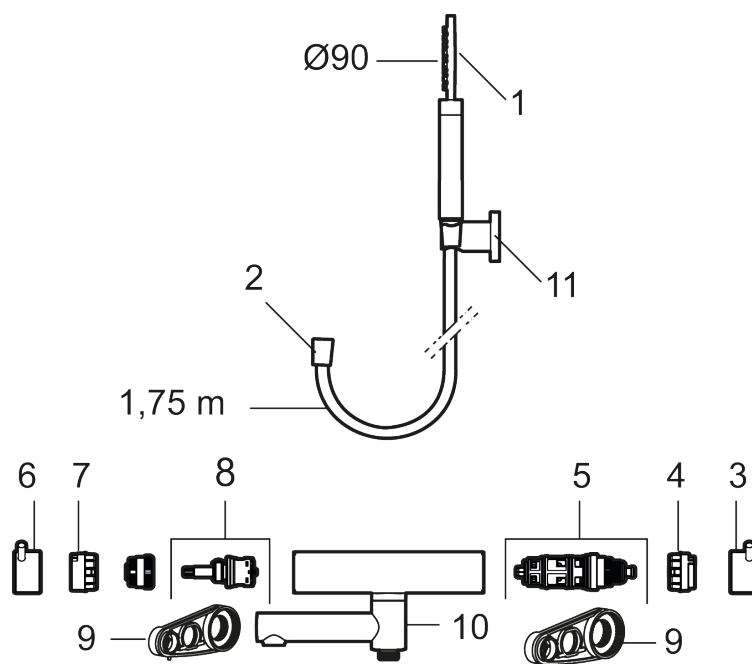

PRODUKTBESKRIVELSE

Termostatarmatur, MORA INXX II

I en slidstærk, matsort overflader og håndbruserens store, runde dyse giver armaturet en æstetisk følelse, og samtidigt skaber den forudsætningerne for et afslappende bad. INXX II er serien, som giver mulighed for en vandoplevelse i verdensklasse i form af en ensartet temperatur, høj komfort og en fremragende beskyttelse mod skoldning. Armaturet er testet og godkendt ud fra det gældende bygningsreglement og er energieffektivt, hvilket indebærer, at det giver et lavere vand- og energiforbrug uden at gå på kompromis med komforten.

Om serien

INXX II er en elegant og tidløs serie i en palet af nøje udvalgte overflader. Kombinationen af høj kvalitet, stilfuldt design og vidunderlig komfort gør den til den ypperligste serie.

Artikel-nummer: 270100.12   VVS: 722751111

Reservedelsliste

NR.	ART.NO	VVS	BESKRIVELSE
1	209575		Håndbruser, krom
1	209575.12		Håndbruser, matsort
1	209575.22		Håndbruser, mathvit
1	209575.44		Håndbruser, matgrå
1	209575.60		Håndbruser, polert messing PVD