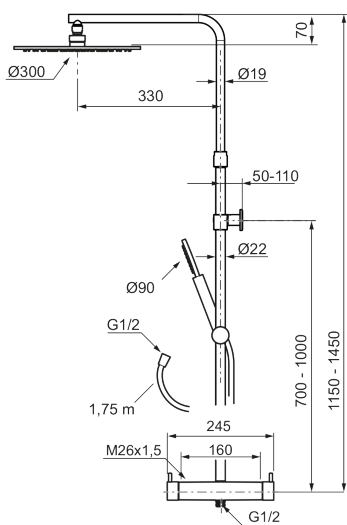

INXX II shower system kit

Med den eleganta hållbara nyansen borstad mässing förenar INXX II klassisk design med hög prestanda och erbjuder en jämn temperatur, hög komfort och ett starkt skydd mot skållning. Takduschens stora tunna taksil gör att duschen passar lika bra i ett badrum med stark karaktär och effektfulla former som i ett sobert badrum skapat för avkopplande stunder. Blandaren är testad och godkänd utifrån de byggregler som finns och är energieffektiv, vilket innebär att den ger en lägre vatten- och energiförbrukning utan att ge avkall på komforten. INXX II är serien som erbjuder en vattenupplevelse i världsklass.

Om serien

INXX II är en elegant och tidlös serie i en palett av noga utvalda nyanser. Kombinationen av hög kvalitet, sober design och skön komfort gör den till den ultimata serien.

Art.nr: 271850.62 **RSK:** 8283714 **Flöde 3 bar:** 7,6 l/min
Utförande: Borstad mässing PVD, 160 c/c

- Temperatur- och tryckbalanserad duschblandare som reagerar snabbt på förändringar och ger en jämn duschtemperatur.
- Integrerad omkastare - enkelt att välja om vattnet ska komma ur handdusch eller taksil
- Säkerhetsspärr 38 °C
- Eco funktion på flödesratten för vattenbesparing
- Återströmningsskydd enligt EU-standard SS-EN 1717, uppfyller även kraven med dubbla backventiler gällande återströmning enligt Säker Vatten § 5.3
- Teleskopiskt justerbar höjd på taksilen 1150–1450 mm från anslutningen
- Väggfäste fritt justerbart i höjdded, 700–1000 mm från anslutning och 50–110 mm utsprång från vägg, 2x20 mm distanser medföljer, med vägg tätning, dold rörskarv.
- Tak- och handdusch med antikalksystemet "Easy-Clean"
- Metallomspunnen slang 1750 mm, PVC- och BPA-fri innerslang, uppfyller kraven i produktstandardEN EN 1113