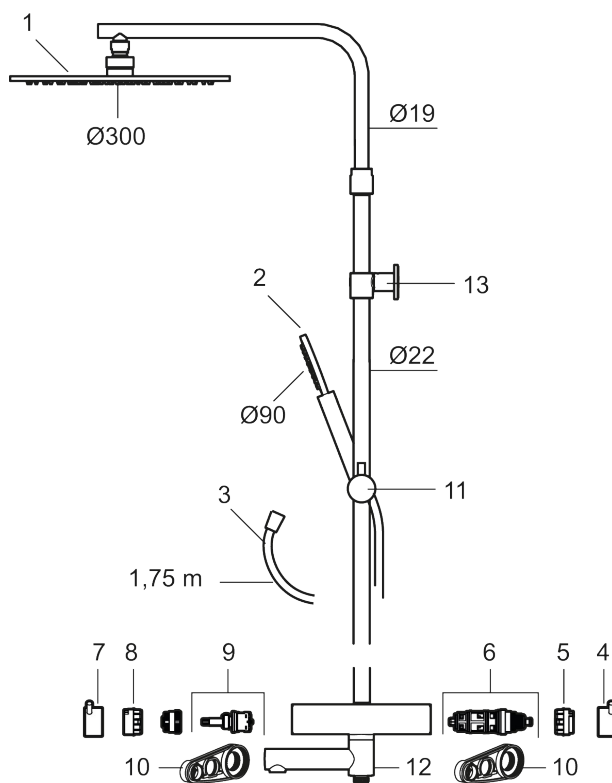

- Temperatur- och tryckbalanserad duschblandare som reagerar snabbt på förändringar och ger en jämn duschtemperatur.
- Integrerad omkastare - enkelt att välja om vattnet ska komma ur handdusch eller taksil
- Säkerhetsspärr 38 °C
- Eco funktion på flödesratten för vattenbesparing
- Återströmningsskydd enligt EU-standard SS-EN 1717, uppfyller även kraven med dubbla backventiler gällande återströmning enligt Säker Vatten § 5.3
- Teleskopiskt justerbar höjd på taksilen 1150–1450 mm från anslutningen
- Väggfäste fritt justerbart i höjdded, 700–1000 mm från anslutning och 50–110 mm utsprång från vägg, 2x20 mm distanser medföljer, med vägg tätning, dold rörskarv.
- Tak- och handdusch med antikalksystemet "Easy-Clean"
- Metallomspunnen slang 1750 mm, PVC- och BPA-fri innerslang, uppfyller kraven i produktstandardEN EN 1113

Reservdelslista

NR.	ART.NR	RSK	BESKRIVNING
1	S600291	8237698	Taksil Ø300 mm, krom
1	S600291.12	8237699	Taksil Ø300 mm, mattsvart
1	S600291.60	8237700	Taksil Ø300 mm, polerad mässing PVD
1	S600291.62	8237701	Taksil Ø300 mm, borstad mässing PVD