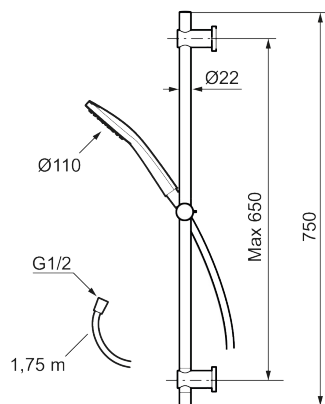

Unike funksjoner

MORA LYNX dusjgarnityr SS

Stilrent dusjsett med tidløs design, høy ytelse og trendy krommet eller matt sort overflate. Smelter naturlig inn i ditt interiør og er veldig praktisk i bruk. I denne utførelsen tilbys LYNX med hånddusjholder og veggfester i robust metall for bedre stabilitet.

Art.no.: 341350.12 Flow 3 bar: 7,6 l/m

Utførende: Mattsort

- Metallslange 1,75 m, PVC/BPA-fri innerslange
- Dusjstang, glider og veggfester av metall
- Med justerbare veggfester for bruk av eksisterende skruehull
- Med antikalksystem "Easy Clean"
- Lead Free (blyfri)