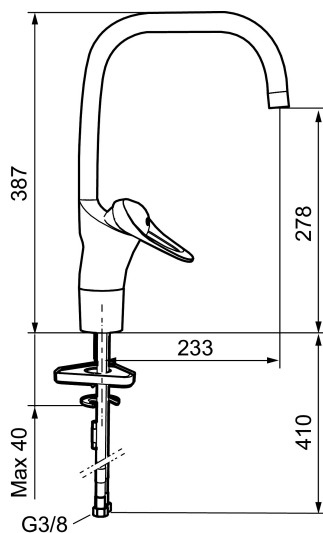

Unieke karaktereigenschappen

Type terugstroombeveiliging **AA**

FMM 9000E I keukenmengkraan

Artikelnummer: 80100010 Flow 3 bar: 8,0 l/m

Omschrijving: Chroom

- ESS (Energie Spaar Systeem)
- Soft closing principe met keramische afdichtingen
- Instelbare volumestroom- en temperatuurbegrenzing
- Eco (Energie- en waterbesparende volumestroombegrenzer)
- Draaibare uitloop 60°, 85°, 110° of 360° (begrenzer voor 60° of 110° inbegrepen)
- Flexibele aansluitlangen 3/8" wartel
- Kraangat Ø34-37 mm
- Diameter kraan onderzijde Ø52 mm

PRODUCTOMSCHRIJVING

FMM 9000E I
keukenmengkraan

Artikelnummer: 80100010

Onderdelen lijst

NR.	ARTIKELNR.	OMSCHRIJVING
1	29142200	Behuizing M22 int.
2	S600160	Bevestigingsset voor wastafel kraan
3	39141800	Bevestiging voor keukenmengkraan
4	58500000	Lever, L=90 mm
5	58501750	Lever, L=150 mm
6	58510000	Kleurmarkering en bevestigingsschroef voor hendel
7	58520000	Afdekkap, chroom
8	58530140	Moer met service tool
9	58540000	Keetingoog
10	58600000	Draaibare uitloop, C-model
10	58600200	
11	58610000	Draaibare uitloop, U-model
12	58620000	Draaibare uitloop J-model
13	S600299	Afdicht- en begrenzerset voor kranen