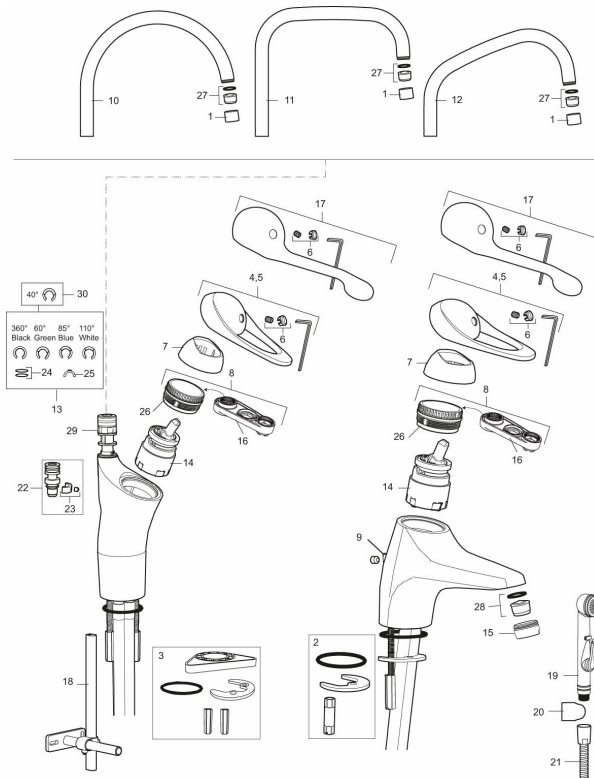

Unieke karaktereigenschappen

Type terugstroombeveiliging **AA**

FMM 9000E I keukenmengkraan

Artikelnummer: 80100010 Flow 3 bar: 8,0 l/m

Omschrijving: Chroom

- ESS (Energie Spaar Systeem)
- Soft closing principe met keramische afdichtingen
- Instelbare volumestroom- en temperatuurbegrenzing
- Eco (Energie- en waterbesparende volumestroombegrenzer)
- Draaibare uitloop 60°, 85°, 110° of 360° (begrenzer voor 60° of 110° inbegrepen)
- Flexibele aansluitlangen 3/8" wartel
- Kraangat Ø34-37 mm
- Diameter kraan onderzijde Ø52 mm

PRODUCTOMSCHRIJVING

FMM 9000E I
keukenmengkraan

Artikelnummer: 80100010

Onderdelen lijst

NR.	ARTIKELNR.	OMSCHRIJVING
1	29142200	Behuizing M22 int.
2	S600160	Bevestigingsset voor wastafel kraan
3	39141800	Bevestiging voor keukenmengkraan
4	58500000	Lever, L=90 mm
5	58501750	Lever, L=150 mm
6	58510000	Kleurmarkering en bevestigingsschroef voor hendel
7	58520000	Afdekkap, chroom
8	58530140	Moer met service tool
9	58540000	Keetingoog
10	58600000	Draaibare uitloop, C-model
10	58600200	
11	58610000	Draaibare uitloop, U-model
12	58620000	Draaibare uitloop J-model
13	S600299	Afdicht- en begrenzerset voor kranen