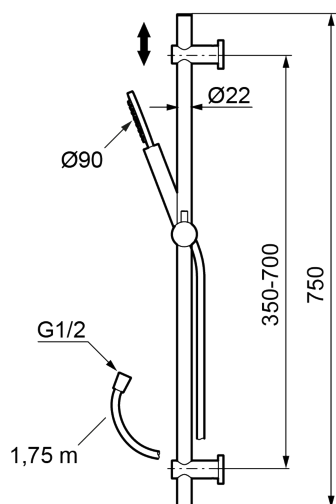

Brusesæt INXX II

Klassisk design med høj ydeevne i en solid håndbruser udstyret med et funktionelt antikalksystem. INXX II er serien, som giver mulighed for en vandoplevelse i verdensklasse.

Artikel-nummer: 271350 Flow 3 bar: 7,6 l/m

Beskrivelse: Krom

- Easy Clean.
- Flexible rørholdere med skjulte skruehuller, der kan genbruge eksisterende huller i væggen.
- 1750 mm slange i metal med PVC og BPA fri slange indvendig.
- Slangen opfylder EN 1113.
- Eco (Energi og vandbesparende håndbruser).

Unikke egenskaber