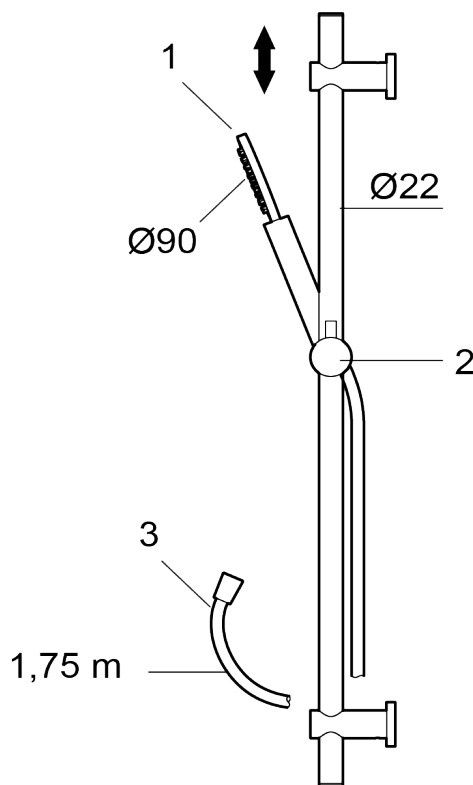

Beskrivelse: Krom

- Easy Clean.
- Flexible rørholdere med skjulte skruehuller, der kan genbruge eksisterende huller i væggen.
- 1750 mm slange i metal med PVC og BPA fri slange indvendig.
- Slangen opfylder EN 1113.
- Eco (Energi og vandbesparende håndbruser).

Artikel-nummer: 271350

Reservedelsliste

NR.	ART.NO	WS	BESKRIVELSE
1	S600290		Håndbruser, krom
1	S600290.12		Håndbruser, matsort
1	S600290.60		Håndbruser, polert messing PVD
1	S600290.60		Håndbruser, polert messing PVD
2	S600292		Glider, krom
2	S600292.12		Glider, matsort
2	S600292.60		Glider, polert messing PVD
2	S600292.62		Glider, børstet messing PVD
3	S600109	745137194	Bruseslange 1,75 m, krom
3	S600109.12		Bruseslange 1,75 m, matsort
3	S600109.60		Bruseslange 1,75 m, polert messing PVD
3	S600109.62		Bruseslange 1,75 m, børstet messing PVD