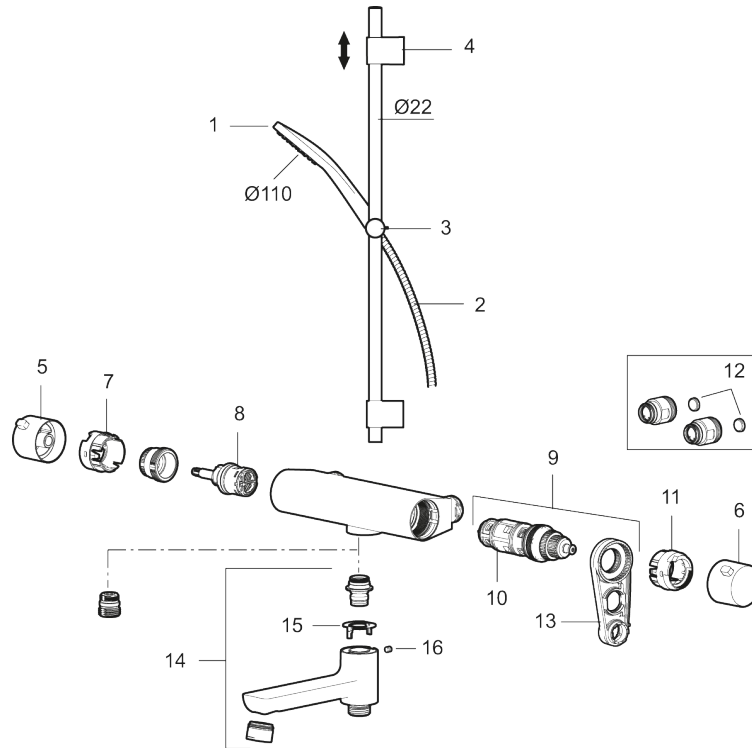

Art.nr: 341705.12 RSK: 8283461 Flöde 3 bar: 22,9 l/min

Utförande: Mattsvart, 150 c/c, inkl. 2 x täckbrickor

- OBS! 150 c/c
- Temperatur- och tryckbalanserad badkarsblandare som reagerar snabbt på förändringar och ger en jämn duscht temperatur
- Utloppspip med inbyggd omkastare
- Säkerhetsspärr 38 °C
- Återströmningskydd enligt EU-standard SS-EN 1717, uppfyller även kraven med dubbla backventiler gällande återströmning enligt Säker Vatten § 5.3
- Eco funktion på flödesratten för vattenbesparing
- Duschstång med variabelt c/c-mått för befintliga skruvhål
- Handdusch med antikalksystemet "Easy-Clean"
- Metallomspunnen slang 1750 mm, PVC- och BPA-fri innerslang
- Lead free (blyfri)

Art.nr: 341705.12

RSK: 8283461

Reservdelslista

NR.	ART.NR	RSK	BESKRIVNING
1	S600238	8233065	Handdusch, krom
1	S600238.12	8233100	Handdusch, mattsvart
2	S600109	8252036	Duschslang, 1750 mm, krom
2	S600109.12	8236624	Duschslang 1750 mm, mattsvart
3	S600246	8239619	Gliddel, krom
3	S600246.12	8239664	Gliddel, mattsvart
4	S600266	8239702	Väggfäste, krom, 2-pack
4	S600266.12	8239703	Väggfäste, mattsvart, 2-pack
5	S600237	8397026	Mängdvréd, krom
5	S600237.12	8397027	Mängdvréd, mattsvart
6	S600236	8397024	Temperaturvréd, krom
6	S600236.12	8397025	Temperaturvréd, mattsvart
7	S600250	8397044	Stoppring

NR.	ART.NR	RSK	BESKRIVNING
8	S600021	8441463	Reversibelt överstycke 22 l/min, med serviceverktyg
8	S600270	8387233	Reversibelt överstycke 22 l/min
9	S600084	8439709	Termostatinsats, komplett med serviceverktyg
9	S600271	8397030	Termostatinsats, utan serviceverktyg
10	S600270	8387233	Reversibelt överstycke 22 l/min
11	S600023	8439703	Stoppring
12	409359.AA	8345172	Filtersats för anslutningskoppling, butiksförpackad
13	S600298	3870203	Serviceverktyg
14	S600247	8441050	Utloppspip för ombyggnad av duschblandare, krom
14	S600247.12	8441051	Utloppspip för ombyggnad av duschblandare, mattsvart
15	38521000	8295345	Spärring
16	708655.AE	8295447	Låsskruv