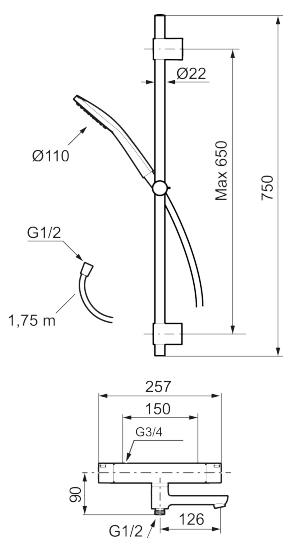

Unika egenskaper