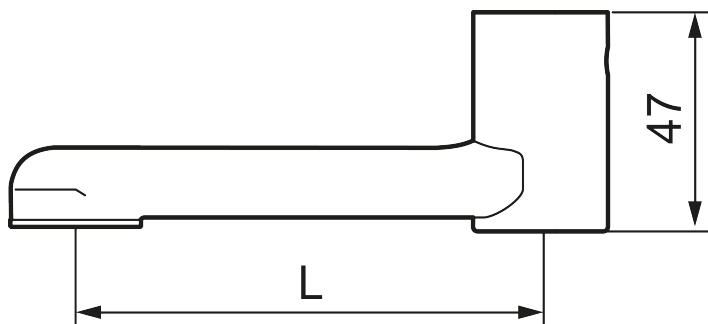

Unieke karaktereigenschappen

Uitlopen

Artikelnummer: 459510

Omschrijving: Uitloop, L=100 mm, Fixatie mogelijk, 6 l/min

- Draaibare uitlopen, geschikt voor Mora MMIX W5, Mora Cera W5 en 9000E wandkranen
- Vaste uitlopen van lengte 100 en 150 mm
- Met beluchter