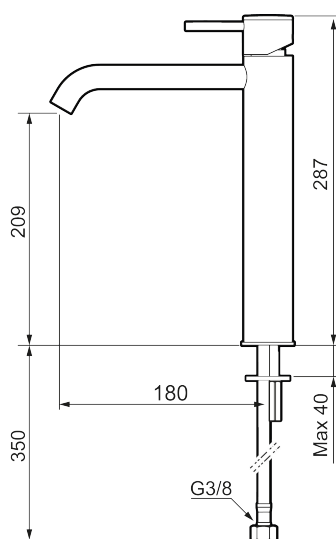

Unikke egenskaber

Tilbageløbssikring 

MORA INXX II soft, high

INXX II håndvaskarmatur findes i tre forskellige højder, hvor high er et højt armatur, der er tilpasset vaskefade. I den moderne, holdbare overflader børstet messing og håndvaskarmaturets stilrene form højner INXX II soft badeværelsets standard og giver en følelse af kvalitet og elegance. Armaturet er testet og godkendt ud fra det gældende bygningsreglement og er energieffektivt, hvilket indebærer, at det giver et lavere vand- og energiforbrug uden at gå på kompromis med komforten. Bundventilen fås som tilbehør i samme overflader.

Om serien

INXX II er en elegant og tidløs serie i en palet af nøje udvalgte overflader. Kombinationen af høj kvalitet, stilfuldt design og vidunderlig komfort gør den til den ypperligste serie.

Artikel-nummer: 273021.62CA VVS: 701491287 Flow 3 bar: 4,5 l/m

Beskrivelse: Børstet messing PVD

- Til håndvask.
- 180 mm fremspring.
- Keramisk tætning.
- Indbygget temperatur- og flowbegrænser.
- Flexible tilslutningsslanger.
- Hulmål Ø34-37 mm.

PRODUKTBESKRIVELSE

MORA INXX II soft, high

INXX II håndvaskarmatur findes i tre forskellige højder, hvor high er et højt armatur, der er tilpasset vaskefade. I den moderne, holdbare overflader børstet messing og håndvaskarmaturets stilrene form højner INXX II soft badeværelsets standard og giver en følelse af kvalitet og elegance. Armaturet er testet og godkendt ud fra det gældende bygningsreglement og er energieffektivt, hvilket indebærer, at det giver et lavere vand- og energiforbrug uden at gå på kompromis med komforten. Bundventilen fås som tilbehør i samme overflader.