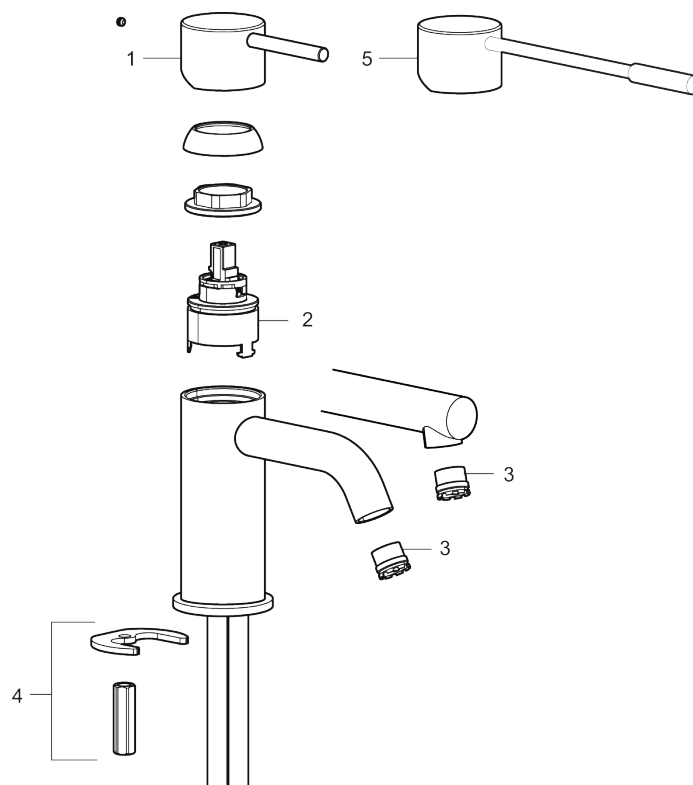

Beskrivelse: Børstet messing PVD

- Til håndvask.
- 180 mm fremspring.
- Keramisk tætning.
- Indbygget temperatur- og flowbegrænser.
- Flexible tilslutningsslanger.
- Hulmål Ø34-37 mm.

PRODUKTBESKRIVELSE

MORA INXX II soft, high

INXX II håndvaskarmatur findes i tre forskellige højder, hvor high er et højt armatur, der er tilpasset vaskefade. I den moderne, holdbare overflader børstet messing og håndvaskarmaturets stilrene form højner INXX II soft badeværelsets standard og giver en følelse af kvalitet og elegance. Armaturet er testet og godkendt ud fra det gældende bygningsreglement og er energieffektivt, hvilket indebærer, at det giver et lavere vand- og energiforbrug uden at gå på kompromis med komforten. Bundventilen fås som tilbehør i samme overflader.

VVS: 701491287

Reservedelsliste

NR.	ART.NO	WS	BESKRIVELSE
1	409701.AE		Greb, komplet, krom
1	409701.12AE		Greb, komplet, matsort
1	409701.22AE		Greb, komplet, mathvid

NR.	ART.NO	VVS	BESKRIVELSE
1	409701.44AE		Greb, komplet, matgrå
1	409701.60AE		Greb, komplet, poleret messing PVD
1	409701.62AE		Greb, komplet, børstet messing PVD
2	409703.AE		Keramisk indstats
3	409706.AE		Strålsamler M16,5 udv., 5 l/min ved 2–6 bar
3	S600227		
4	209518.AE	745148620	Monteringssæt til håndvaskarmatur
5	409708.AE	745146404	Handicapvenligt greb, L=172, krom
5	409708.12AE	745146411	Handicapvenligt greb, L=172, matsort
5	409708.22AE	745146410	Handicapvenligt greb, L=172, mathvid
5	409708.44AE	745146412	Handicapvenligt greb, L=172, matgrå
5	409708.60AE	745146485	Handicapvenligt greb, L=172, poleret messing PVD
5	409708.62AE	745146487	Handicapvenligt greb, L=172, børstet messing PVD