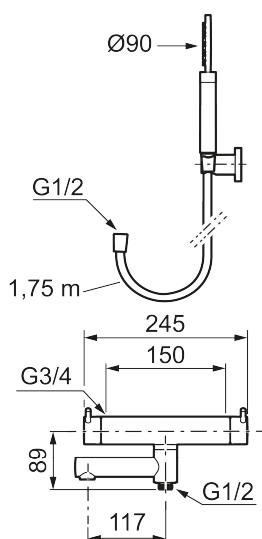

Unike funksjoner

Tilbakeslagssikring

Erstattes av 270150.62

- Med hånddusj, hånddusjholder og metallslange 1,75 m, PVC/BPA-fri innerslange
- Trykk- og termostatstyrt
- Svingbar utløpstut som vender kar/dusj
- Med reversibel overdel
- Sperreknapp 38°C
- Eco mengdeknapp
- Med tilbakeslagsventiler etter standard EN 1717
- OBS! Dekkskiver og anslutningskupper bestilles separat

NRF-nummer: 4290417

Reservedelsliste

NR.	ART. NO.	NRF-NUMMER	BESKRIVELSE
1	209575	4295032	Hånddusj, krom
1	209575.12	4295033	Hånddusj, matt sort
1	209575.22	4295034	Hånddusj, matt hvit
1	209575.44	4295035	Hånddusj, matt grå
1	209575.60	4295036	Hånddusj, polert messing PVD
1	209575.62	4295037	Hånddusj, børstet messing PVD
2	131170.AE	4295045	Dusjslange 1,75 m, krom