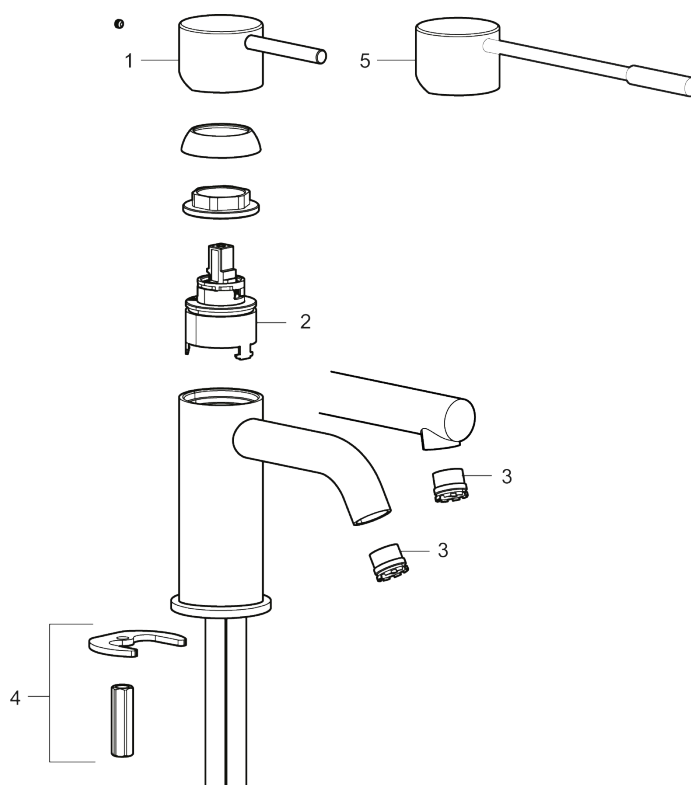

PRODUKTBESKRIVELSE

MORA INXX II sharp, high

INXX II håndvaskarmatur findes i tre forskellige højder, hvor high er et højt armatur, der er tilpasset vaskefade. I en slidstærk, matsort overflader og håndvaskarmaturets lige profil med lang tud og skrå studs – er INXX II sharp både smukt og behageligt i brug. Armaturet er testet og godkendt ud fra det gældende bygningsreglement og er energieffektivt, hvilket indebærer, at det giver et lavere vand- og energiforbrug uden at gå på kompromis med komforten. Bundventilen fås som tilbehør i samme overflader.

Om serien

INXX II er en elegant og tidløs serie i en palet af nøje udvalgte overflader. Kombinationen af høj kvalitet, stilfuldt design og vidunderlig komfort gør den til den ypperligste serie.

Artikel-nummer:

VVS: 701491411

273023.12CA

Reservedelsliste

NR.	ART.NO	VVS	BESKRIVELSE
1	409701.AE		Greb, komplet, krom
1	409701.12AE		Greb, komplet, matsort
1	409701.22AE		Greb, komplet, mathvid
1	409701.44AE		Greb, komplet, matgrå