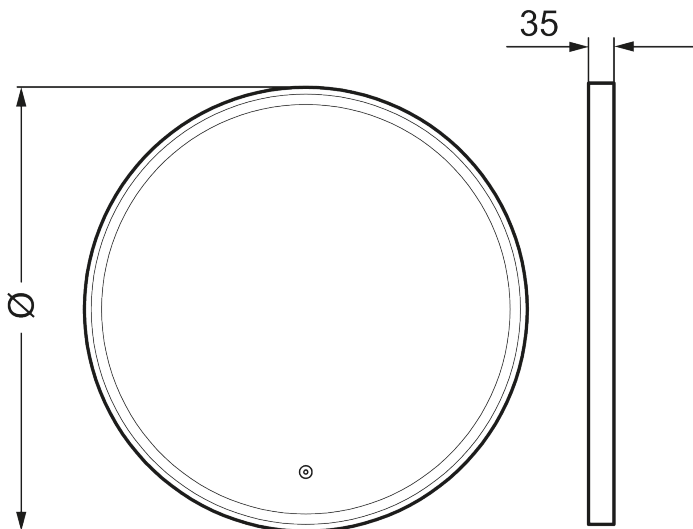

## MORA SOLO I

Solo I har en snygg ram i mattsvart aluminium som omsluter en LED-list och höjer standarden på hela badrummet. Spegeln är skyddad mot imma och har en enkel och självklar design.

### Om serien

Elegant formad spegel med en ram som vidrörs för att styra bakgrundsbelysningen.

Art.nr: 953101.12 RSK: 8879840

Utförande: Ø700 mm

- Svart aluminiumram
- Energieffektiv LED-belysning
- Kopparfritt glas med säkerhetsfilm
- Imskydd
- Touch av/på
- Fast ljustemperatur: 6 400 K
- IP 44-certifierad, CE-märkt
- Utbyggnadsmått från vägg: 35 mm