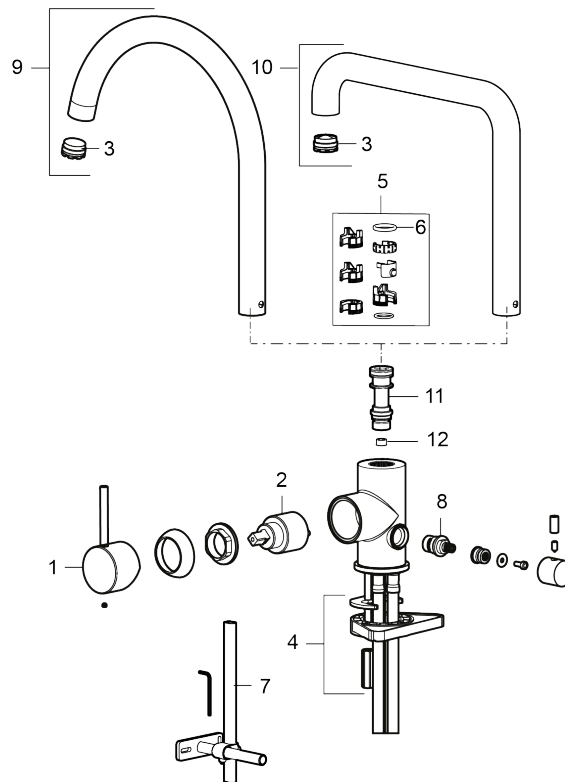

Unike funksjoner

Tilbakeslagssikring 

- Vannmengdebegrenser og temperatursperre
- Svingbar tut sperre 60°, 85°, 110° eller 360°
- Innebygget avstengning for maskin, innstilt på Kv. OBS! Ikke omstillbar til VV
- Fleksible Soft PEX®-rør med 3/8" mutter
- For hull i benk Ø34-37 mm

NRF-nummer: 4290512

Reservedelsliste

NR.	ART. NO.	NRF-NUMMER	BESKRIVELSE
1	409700.AE	4295005	Spak, komplett, krom
1	409700.12AE	4294998	Spak, komplett, matt sort
1	409700.22AE	4294999	Spak, komplett, matt hvit
1	409700.44AE	4295001	Spak, komplett, matt grå
1	409700.60AE	4295002	Spak, komplett, polert messing PVD
1	409700.62AE	4295003	Spak, komplett, børstet messing PVD
1	409700.76AE	4295004	Spak, komplett, børstet nikkell

NR.	ART. NO.	NRF-NUMMER	BESKRIVELSE
2	409702.AE	4295013	Innsats
3	S600230		Strålesamler M21,5 utv., Z
4	S600055		Monteringstilbehør
5	209565.AE		Låsesett for tut
6	708843.AE		O-ring (15,54 x 2,62), 2 stk
7	S600308		Stabiliseringsatts
8	409707.AE	4295017	Vaskemaskininnsats
9	409712.AE		Utløpstut, krom
9	409712.12AE		Utløpstut, matt sort
9	409712.22AE		Utløpstut, matt hvit
9	409712.44AE		Utløpstut, matt grå
9	409712.60AE		Utløpstut, polert messing PVD
9	409712.62AE		Utløpstut, børstet messing PVD
9	409712.76AE		Utløpstut, børstet nikkel
10	409713.AE		Utløpstut, krom
10	409713.12AE		Utløpstut, matt sort
10	409713.22AE		Utløpstut, matt hvit
10	409713.44AE		Utløpstut, matt grå
10	409713.60AE		Utløpstut, polert messing PVD
10	409713.62AE		Utløpstut, børstet messing PVD
10	409713.76AE		Utløpstut, børstet nikkel
11	S600283		
12	S600362		Strømningsbegrenser LD3 (rosa)
12	S600383		Strømningsbegrenser 6 l/min (grå)