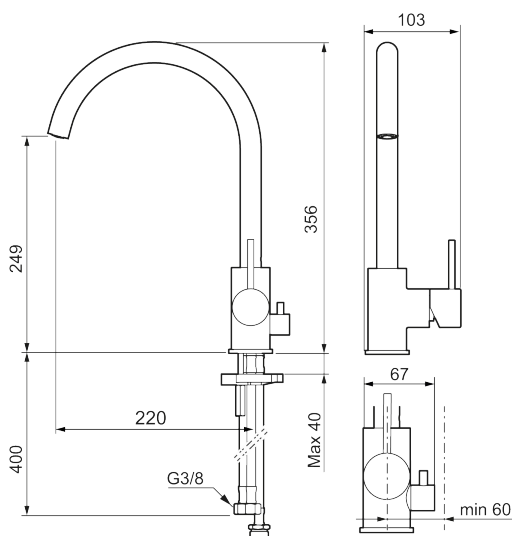

Om serien

INXX II er en elegant og tidløs serie i en palett av nøyte utvalgte nyanser. Kombinasjonen av høy kvalitet, stilren design og herlig komfort gjør den til den ultimate serien.

Art.no.:	NRF-nummer:	Flow 3 bar: 6,0
272151.62CA	4290529	l/m
Utførende: Børstet messing PVD		

Unike funksjoner

Tilbakeslagssikring 

- Vannmengdebegrenser og temperatursperre
- Svingbar tut sperre 60°, 85°, 110° eller 360°
- Innebygget avstengning for maskin, innstilt på Kv. OBS! Ikke omstillbar til VV
- Fleksible Soft PEX®-rør med 3/8" mutter
- For hull i benk Ø34-37 mm