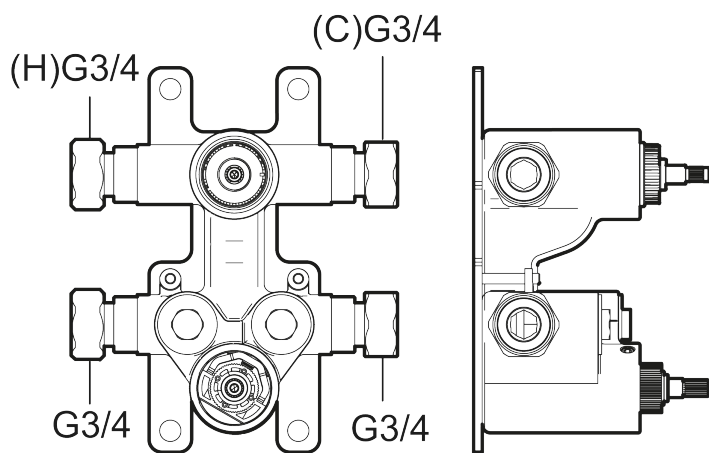

## Suihkuhanan runko

Tuote-nro: 275030 LVI: 6360745

- Termostaattihana käännettävällä päällä
- Turvanuppi +38°C
- Keraaminen säätöosa
- Imusuojattu EU- standardin EN1717 mukaan
- Rakennussyvyys (väh. 75 mm – enint. 105 mm)

## Suihkuhanan runko

Tuote-nro: 275030

LVI: 6360745

## Varaosalistaus

NRO.	MA-NRO	LVI	KUVAUS
1	S600221		Lämmönsäätöosa
2	S600220		Suodinsarja
3	S600021	6430154	Keraaminen käyttöventtiili kylpyhanat 22 l/min, huoltotyökaluin
3	S600270		Keraaminen käyttöventtiili kylpyhanat 22 l/min