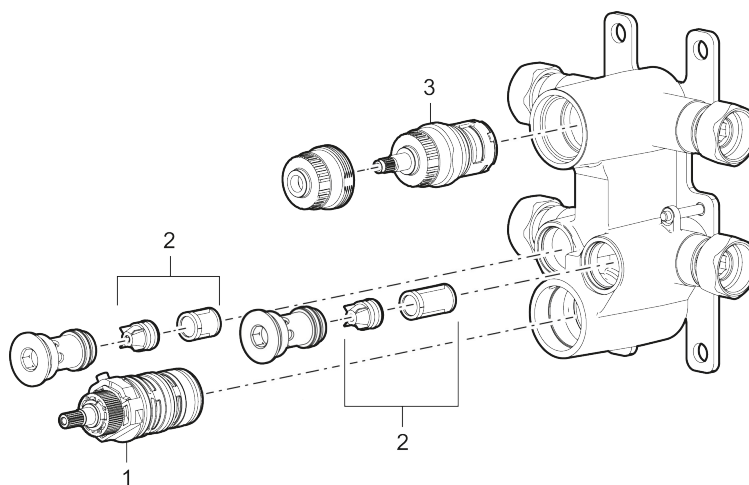

## Suihkuhanan runko

Tuote-nro: 275030 LVI: 6360745

- Termostaattihana käännettävällä päällä
- Turvanuppi +38°C
- Keraaminen säätöosa
- Imusuojattu EU- standardin EN1717 mukaan
- Rakennussyvyys (väh. 75 mm – enint. 105 mm)

## Suihkuhanan runko

Tuote-nro: 275030

LVI: 6360745