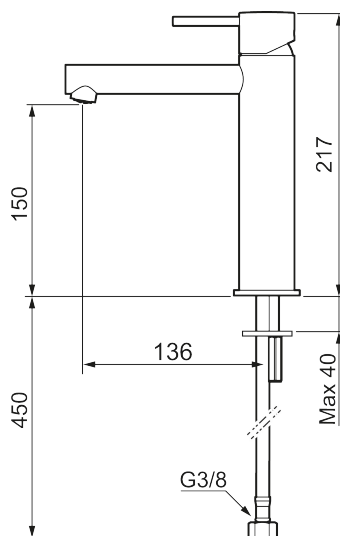

Unikke egenskaber

Tilbageløbssikring

MORA INXX II sharp, medium

INXX II håndvaskarmatur findes i tre forskellige højder, hvor medium er et mellemhøjt armatur, der er tilpasset større håndvaske. I en forkromet, holdbar overflader og håndvaskarmaturets lige profil med lang tud og skrå studs – er INXX II sharp både smukt og behageligt i brug. Armaturet er testet og godkendt ud fra det gældende bygningsreglement og er energieffektivt, hvilket indebærer, at det giver et lavere vand- og energiforbrug uden at gå på kompromis med komforten. Bundventilen fås som tilbehør i samme overflader.

Om serien

INXX II er en elegant og tidløs serie i en palet af nøje udvalgte overflader. Kombinationen af høj kvalitet, stilfuldt design og vidunderlig komfort gør den til den ypperligste serie.

Artikel-nummer: 273013.CA VVS: 701496404 Flow 3 bar: 4,5 l/m
Beskrivelse: Krom

- Til håndvask.
- 136 mm fremspring.
- Keramisk tætning.
- Indbygget temperatur- og flowbegrænser.
- Flexible tilslutningsslanger.
- Hulmål Ø34-37 mm.