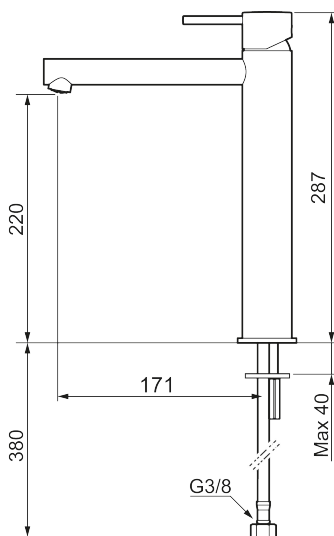

Unike funksjoner

Tilbakeslagssikring

MORA INXX II sharp, high servantbatteri

INXX II servantkran finnes i tre ulike høyder der high er en høy kran tilpasset for en skålformet benkmontert vask. Med den elegante holdbare nyansen børstet messing og servantkranens rette karakter med lang tut og lutende munnstykke – gjør INXX II sharp både pen og bekvem å bruke. Blandebatteriet er testet og godkjent ut fra gjeldende byggeregler og det er energieffektivt, noe som innebærer at man får et lavere vann- og energiforbruk uten å gi avkall på komforten. Bunnventil finnes som tilbehør i samme nyanse.

Om serien

INXX II er en elegant og tidløs serie i en palett av nøyte utvalgte nyanser. Kombinasjonen av høy kvalitet, stilren design og herlig komfort gjør den til den ultimate serien.

| | | |
|---------------------------------------|--------------------|------------------------|
| Art.no.: | NRF-nummer: | Flow 3 bar: 4,5 |
| 273023.62CA | 4290481 | l/m |
| Utførende: Børstet messing PVD | | |

- Vannmengdebegrenser og temperatursperre
- Fleksible Soft PEX[®]-rør med 3/8" mutter