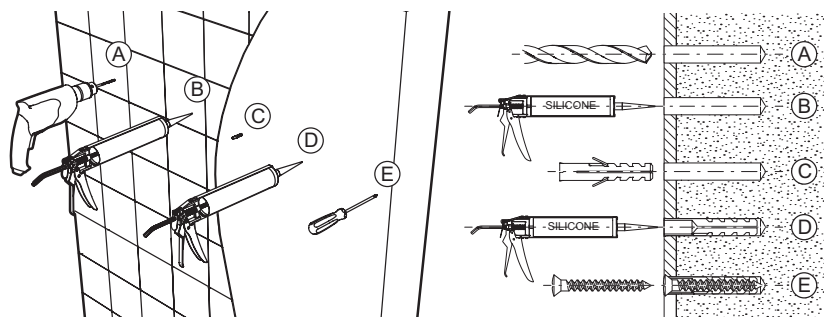

Betong / Concrete

Rengöring

Det är viktigt att hålla duschsilen ren från smuts för en optimal duschupplevelse. Duschsilen kan enkelt rengöras genom att gnugga fingrarna över silplattan när duschen är igång.

Cleaning

It is very important to keep the faceplate clean if you want a comfortable shower experience. The showerhead can be cleaned quickly by simply rubbing the fingers over the faceplate while the water is running.