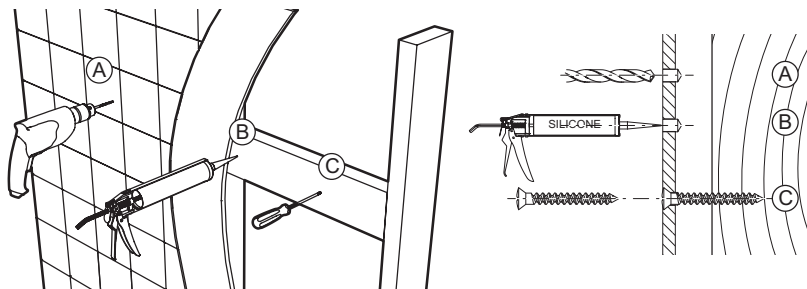

Skruvinfästningar i plats för bad eller dusch ska göras i betong eller annan massiv konstruktion, träreglar, träkortlingar eller i konstruktion som är provad och godkänd för infästning. Alla infästningar med skruv genom tätskikt ska tätas. Material för tätning ska fästa mot underlaget och vara vattenbeständigt, mögelresistent och åldersbeständigt.

Trä / Wood