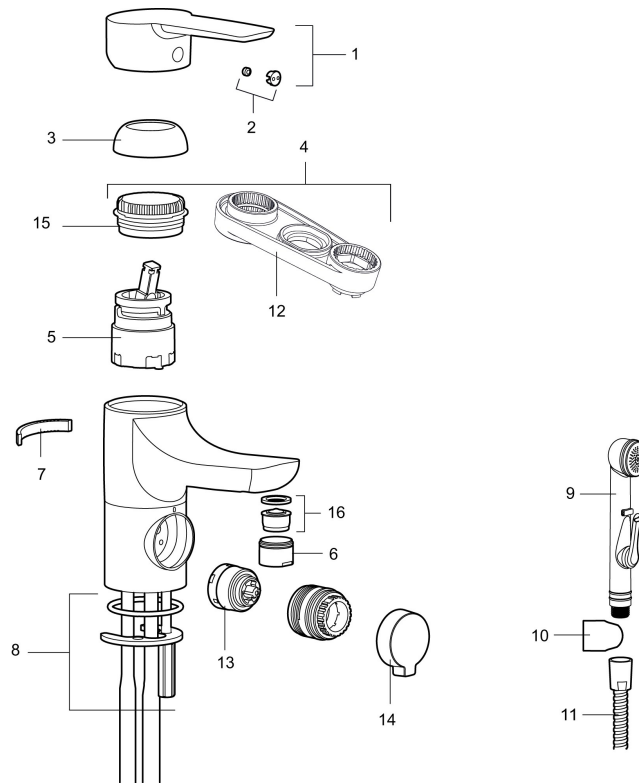

MORA CERA B6 servantbatteri

Art.no.: 243097 NRF-nummer: 4290063 Flow 3 bar: 5,3 l/m

Utførende: Krom

- For servant / bidet
- Mykstengende
- ESS (Energisparesystem)
- Vannmengdebegrenser og temperatursperre
- Selvstengende hånddusj, slange 1,5 m
- Med svingbar tut 110°
- Avstengning for maskin Kv, omstillbar til Vv
- Med tilbakeslagsventil etter standard EN 1717

Unike funksjoner

Tilbakeslagssikring

PRODUKTBESKRIVNING
MORA CERA B6 servantbatteri
Art.no.: 243097

NRF-nummer: 4290063

Reservedelsliste

NR.	ART. NO.	NRF-NUMMER	BESKRIVELSE
1	409600.AE		Spak, komplett
2	409392.AE	4294123	Merkeplugg og skrue
3	409391.AE	4294122	Dekkhylse, krom
4	409393.AE	4294124	Innsatsmutter inkl serviceverktøy
5	S600273	4303851	Innsats kaldstart med serviceverktøy (grønn ring)
6	131413.AE		Hylse for strålesamler, M24 utv. 13 mm
7	209558.AE	4294086	Sperrebøyle f/ fast tut og svingbarhet 30-90°
8	409431.AE		Monteringstilbehør, for 243097
8	409432.AE		Monteringstilbehør, for 243090 og 243096
8	409433.AE		Monteringstilbehør, for 243092
9	S600206	4305294	Selvstengende hånddusj, krom
10	130732.AE	4294741	Hånddusjholder, Krom
11	S600207		Høytrykkslange, lengde 1,5 m, krom
12	S600298		Serviceverktøy
13	S600337		Innsats for maskinavstengning, med serviceverktøy

NR.	ART. NO.	NRF-NUMMER	BESKRIVELSE
13	S600316	4305716	Innsats for maskinavstengning, uten serviceverktøy
14	409400.AE	4294128	Vrider, krom (standard)
15	439060.AE		Innsatsmutter
16	131419.AE		Innsat strålesamler, 5,5–6,5 l/min ved 3 bar