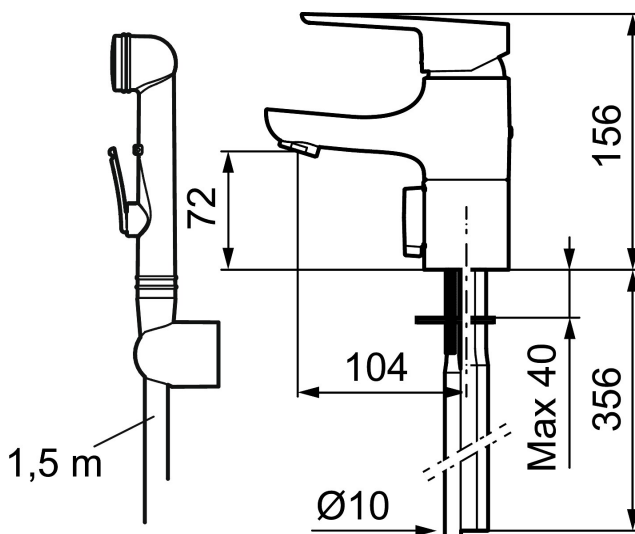

MORA CERA B6 servantbatteri

Art.no.: 243097 NRF-nummer: 4290063 Flow 3 bar: 5,3 l/m

Utførende: Krom

- For servant / bidet
- Mykstengende
- ESS (Energisparesystem)
- Vannmengdebegrenser og temperatursperre
- Selvstengende hånddusj, slange 1,5 m
- Med svingbar tut 110°
- Avstengning for maskin Kv, omstillbar til Vv
- Med tilbakeslagsventil etter standard EN 1717

Unike funksjoner

Tilbakeslagssikring

PRODUKTBESKRIVNING
MORA CERA B6 servantbatteri
Art.no.: 243097

NRF-nummer: 4290063

Reservedelsliste

NR.	ART. NO.	NRF-NUMMER	BESKRIVELSE
1	409600.AE		Spak, komplett
2	409392.AE	4294123	Merkeplugg og skrue
3	409391.AE	4294122	Dekkhylse, krom
4	409393.AE	4294124	Innsatsmutter inkl serviceverktøy
5	S600273	4303851	Innsats kaldstart med serviceverktøy (grønn ring)
6	131413.AE		Hylse for strålesamler, M24 utv. 13 mm
7	209558.AE	4294086	Sperrebøyle f/ fast tut og svingbarhet 30-90°
8	409431.AE		Monteringstilbehør, for 243097
8	409432.AE		Monteringstilbehør, for 243090 og 243096
8	409433.AE		Monteringstilbehør, for 243092
9	S600206	4305294	Selvstengende hånddusj, krom
10	130732.AE	4294741	Hånddusjholder, Krom
11	S600207		Høytrykkslange, lengde 1,5 m, krom
12	S600298		Serviceverktøy
13	S600337		Innsats for maskinavstengning, med serviceverktøy

NR.	ART. NO.	NRF-NUMMER	BESKRIVELSE
13	S600316	4305716	Innsats for maskinavstengning, uten serviceverktøy
14	409400.AE	4294128	Vrider, krom (standard)
15	439060.AE		Innsatsmutter
16	131419.AE		Innsat strålesamler, 5,5–6,5 l/min ved 3 bar