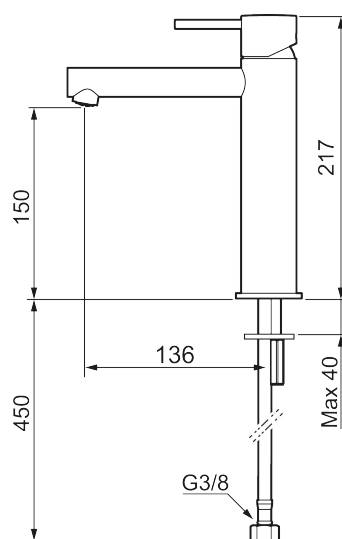

Unike funksjoner

Tilbakeslagssikring

MORA INXX II sharp, medium servantbatteri

INXX II servantkran finnes i tre ulike høyder der medium er en mellomhøy kran som passer til større håndfat. Med en krommet holdbar nyanse og servantkranens rette karakter med lang tut og lutende munnstykke – gjør INXX II sharp både pen og bekvem å bruke. Blandebatteriet er testet og godkjent ut fra gjeldende byggeregler og det er energieffektivt, noe som innebærer at man får et lavere vann- og energiforbruk uten å gi avkall på komforten. Bunnventil finnes som tilbehør i samme nyanse.

Om serien

INXX II er en elegant og tidløs serie i en palett av nøyte utvalgte nyanser. Kombinasjonen av høy kvalitet, stilren design og herlig komfort gjør den til den ultimate serien.

Art.no.: 273013.CA NRF-nummer: 4290462 Flow 3 bar: 4,5 l/m

Utførende: Krom

- Vannmengdebegrenser og temperatursperre
- Fleksible Soft PEX[®]-rør med 3/8" mutter