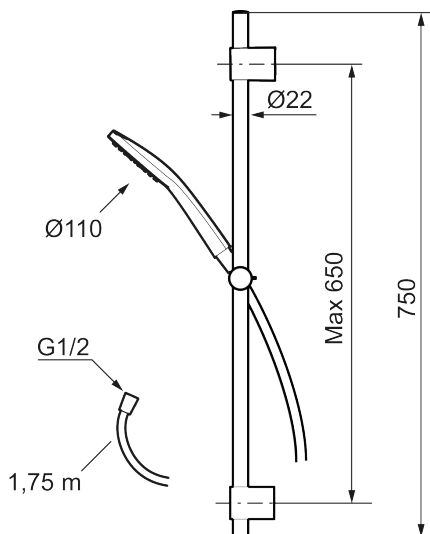

MORA LYNX dusjgarnityr

Stilrent dusjsett med tidløs design, høy ytelse og trendy krommet eller matt sort overflate. Smelter naturlig inn i ditt interiør og er veldig praktisk i bruk.

Art.no.: 341300 NRF-nummer: 1385615 Flow 3 bar: 7,6 l/m
Utførende: Krom

- Metallslange 1,75 m, PVC/BPA-fri innerslange
- Med justerbare veggfester for bruk av eksisterende skruehull
- Med antikalksystem "Easy Clean"
- Lead Free (blyfri)

Unike funksjoner

PRODUKTBESKRIVNING

MORA LYNX dusjgarnityr

Stilrent dusjsett med tidløs design, høy ytelse og trendy krommet eller matt sort overflate. Smelter naturlig inn i ditt interiør og er veldig praktisk i bruk.

Art.no.: 341300

NRF-nummer: 1385615

Reservedelsliste

NR.	ART. NO.	NRF-NUMMER	BESKRIVELSE
1	S600238		Hånddusj, krom
1	S600238.12		Hånddusj, matt sort
2	S600109	4304992	Dusjslange, 1,75 m, krom
2	S600109.12		Dusjslange 1,75 m, matt sort
3	S600246		Hånddusjholder/glider Ø22, krom
3	S600246.12		Hånddusjholder/glider Ø22, matt sort
4	S600266	8239702	Dusjrørklammer, krom, 2 stk
4	S600266.12	8239703	Dusjrørklammer, krom, 2 stk