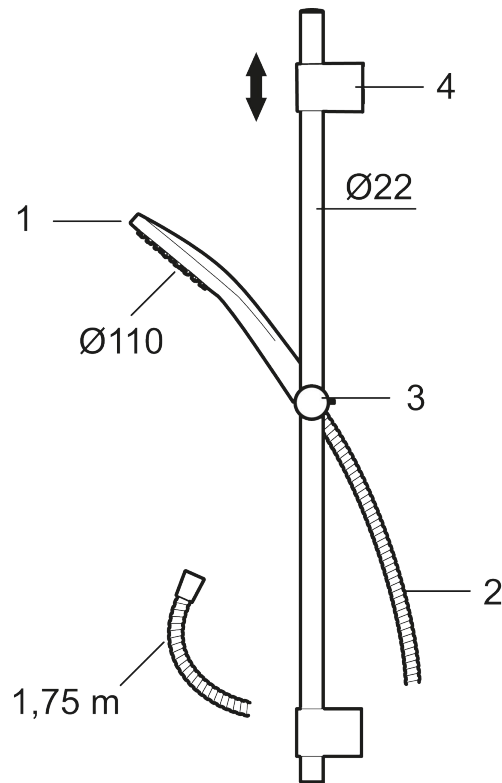

MORA LYNX dusjgarnityr

Stilrent dusjsett med tidløs design, høy ytelse og trendy krommet eller matt sort overflate. Smelter naturlig inn i ditt interiør og er veldig praktisk i bruk.

Art.no.: 341300 NRF-nummer: 1385615 Flow 3 bar: 7,6 l/m
Utførende: Krom

- Metallslange 1,75 m, PVC/BPA-fri innerslange
- Med justerbare veggfester for bruk av eksisterende skruehull
- Med antikalksystem "Easy Clean"
- Lead Free (blyfri)

Unike funksjoner

PRODUKTBESKRIVNING

MORA LYNX dusjgarnityr

Stilrent dusjsett med tidløs design, høy ytelse og trendy krommet eller matt sort overflate. Smelter naturlig inn i ditt interiør og er veldig praktisk i bruk.

Art.no.: 341300

NRF-nummer: 1385615

Reservedelsliste

NR.	ART. NO.	NRF-NUMMER	BESKRIVELSE
1	S600238		Hånddusj, krom
1	S600238.12		Hånddusj, matt sort
2	S600109	4304992	Dusjslange, 1,75 m, krom
2	S600109.12		Dusjslange 1,75 m, matt sort
3	S600246		Hånddusjholder/glider Ø22, krom
3	S600246.12		Hånddusjholder/glider Ø22, matt sort
4	S600266	8239702	Dusjrørklammer, krom, 2 stk
4	S600266.12	8239703	Dusjrørklammer, krom, 2 stk