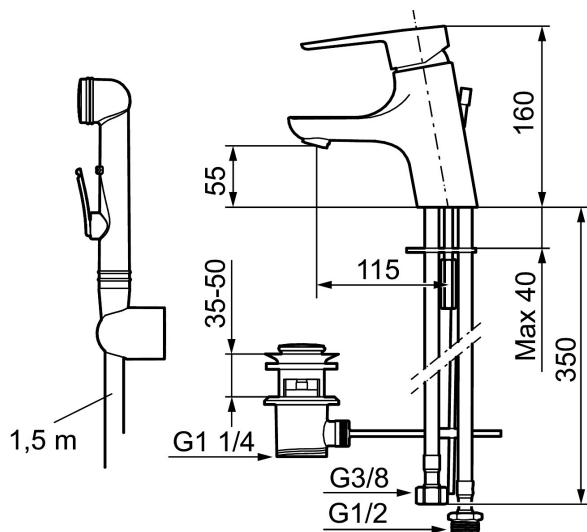

Unieke karaktereigenschappen

Type terugstroombeveiliging 

MORA CERA B5 sanette wastafelmengkraan

Artikelnummer: 243056.CA Flow 3 bar: 4,8 l/m

Omschrijving: Chroom

- Zelfsluitende handdouche, doucheslang 1500 mm en handdouchehouder
- Met trekwaste
- ESS (Energie Spaar Systeem)
- Soft closing principe met keramische afdichtingen
- Instelbare volumestroom en temperatuurbegrenzing
- Eco (Energie- en waterbesparende volumestroombegrenzer, 5 l/min bij 200-600 kPa, drukonafhankelijk)
- Flexible aansluitslangen 3/8"
- Met keerkleppen vlg EN1717
- Kraangat Ø33,5-37 mm