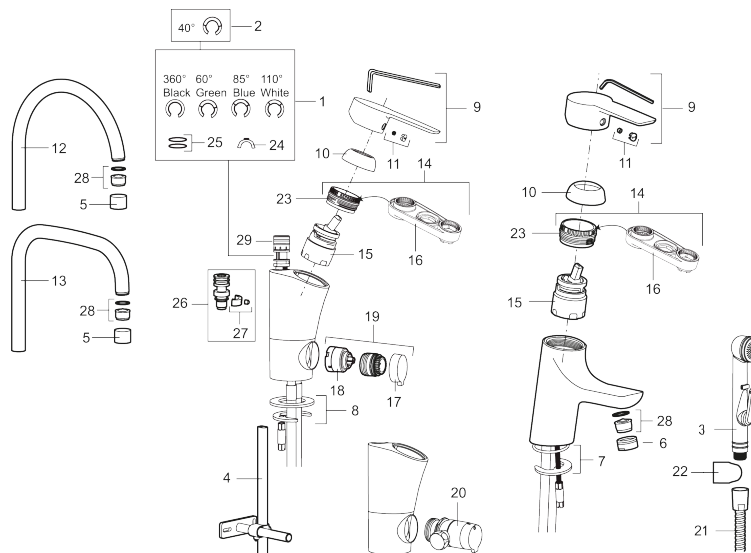

Artikel-nummer: 243050.CA VVS: 702170504 Flow 3 bar: 4,8 l/m

Beskrivelse: Krom, tilslutning Ø10

Unikke egenskaber

Tilbageløbssikring

- Til håndvask.
- Løft-op bundventil.
- 115 mm fremspring.
- ESS (Energy Saving System)
- Soft Closing og keramisk kartusche.
- Indbygget temperatur- og flowbegrænser.
- Eco (Energi- og vandbesparende konstantvandstrømsperlator 5 l/min) ved 2-6 bar.
- Flexible tilslutningsslanger.
- Godkendt af Svenska Reumatikerförbundet.
- Hulmål Ø33,5-37 mm
- **5 års trykgaranti.**

PRODUKTBEKRIVELSE

Etgrebsarmatur, Mora Cera B5

Et badeværelse er et sted for afkobling, nydelse og nyttiggørelse, så fyld det med den rette stemning. Spar energi uden at anstrenge dig. Mora Cera fylder dit badeværelse med kvalitet på mange måder.

Artikel-nummer: 243050.CA **VVS:** 702170504

Reservedelsliste

NR.	ART.NO	VVS	BESKRIVELSE
1	S600299	745137769	Pakningssæt med spærringer
2	209543.AE	745148373	Svingtudsbegrænsningssæt 40°
3	S600206		Selvlukkende håndbruser, krom
4	S600308	709058100	Stabiliseringssæt
5	131410.AE		Perlatorhylster M22 indv.
6	131413.AE		Perlatorhylster M24 udv.
7	S600160	745137578	Monteringssæt til håndvaskarmatur
8	S600159	745148397	Monteringssæt til køkkenarmatur
9	409600.AE		Greb, komplet
10	409391.AE	745148402	Dækhætte
11	409392.AE	745148403	Farvebrik og skrue til greb
12	409395.AE	745148374	Svingtud K5, komplet
13	409396.AE	745148394	Svingtud K7, komplet
14	409393.AE	745148404	Låsemøtrik til keramisk indsats, inkl. værktøj
15	S600273	745136006	Keramisk patron med værktøj, koldstart
16	S600298	745137712	Serviceværktøj
17	409400.AE		