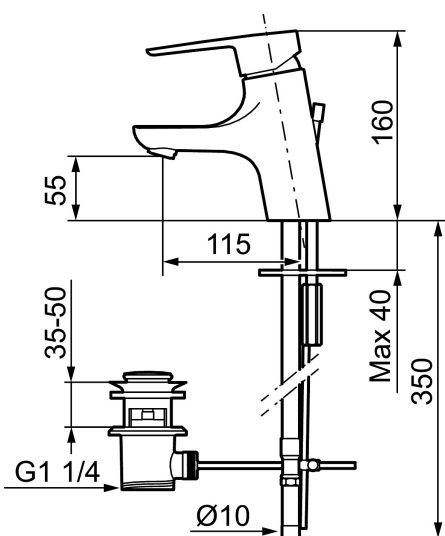

Artikel-nummer: 243050.CA VVS: 702170504 Flow 3 bar: 4,8 l/m

Beskrivelse: Krom, tilslutning Ø10

Unikke egenskaber

Tilbageløbssikring

- Til håndvask.
- Løft-op bundventil.
- 115 mm fremspring.
- ESS (Energy Saving System)
- Soft Closing og keramisk kartusche.
- Indbygget temperatur- og flowbegrænser.
- Eco (Energi- og vandbesparende konstantvandstrømsperlator 5 l/min) ved 2-6 bar.
- Flexible tilslutningsslanger.
- Godkendt af Svenska Reumatikerförbundet.
- Hulmål Ø33,5-37 mm
- **5 års trykgaranti.**

PRODUKTBEKRIVELSE

Etgrebsarmatur, Mora Cera B5

Et badeværelse er et sted for afkobling, nydelse og nyttiggørelse, så fyld det med den rette stemning. Spar energi uden at anstrenge dig. Mora Cera fylder dit badeværelse med kvalitet på mange måder.

Artikel-nummer: 243050.CA **VVS:** 702170504

Reservedelsliste

NR.	ART.NO	VVS	BESKRIVELSE
1	S600299	745137769	Pakningssæt med spærringer
2	209543.AE	745148373	Svingtudsbegrænsningssæt 40°
3	S600206		Selvlukkende håndbruser, krom
4	S600308	709058100	Stabiliseringssæt
5	131410.AE		Perlatorhylster M22 indv.
6	131413.AE		Perlatorhylster M24 udv.
7	S600160	745137578	Monteringssæt til håndvaskarmatur
8	S600159	745148397	Monteringssæt til køkkenarmatur
9	409600.AE		Greb, komplet
10	409391.AE	745148402	Dækhætte
11	409392.AE	745148403	Farvebrik og skrue til greb
12	409395.AE	745148374	Svingtud K5, komplet
13	409396.AE	745148394	Svingtud K7, komplet
14	409393.AE	745148404	Låsemøtrik til keramisk indsats, inkl. værktøj
15	S600273	745136006	Keramisk patron med værktøj, koldstart
16	S600298	745137712	Serviceværktøj
17	409400.AE		