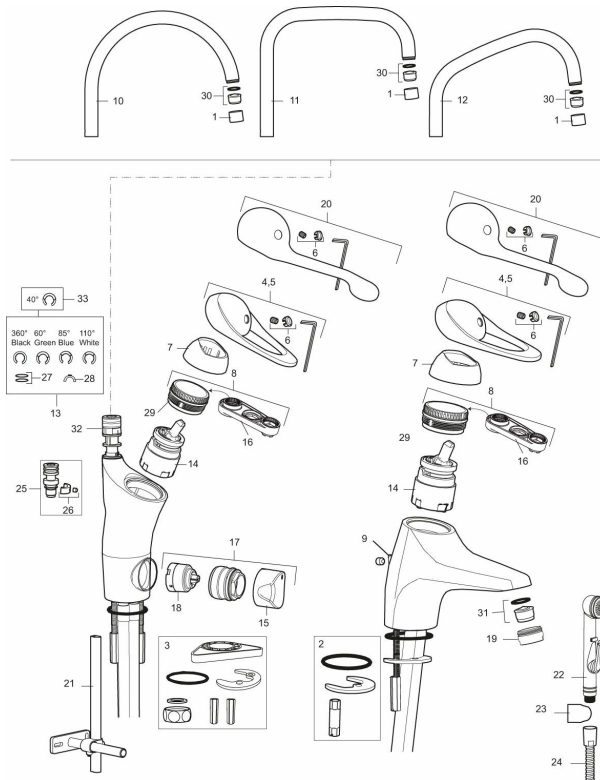

Unieke karaktereigenschappen

Type terugstroombeveiliging **AA**

FMM 9000E III keukenmengkraan

Artikelnummer: 80210010 Flow 3 bar: 7,6 l/m

Omschrijving: Chroom

- Met afsluiter voor vaatwasser, mengkraan, koudstart
- ESS (Energie Spaar Systeem)
- Soft closing principe met keramische afdichtingen
- Instelbare volumestroom- en temperatuurbegrenzing
- Eco (Energie- en waterbesparende volumestroombegrenzer)
- Draaibare uitloop 60°, 85°, 110° of 360° (begrenzer voor 60° of 110° inbegrepen)
- Flexibele aansluitslangen 3/8" wartel
- Kraangat Ø34-37 mm
- Diameter kraan onderzijde Ø52 mm

PRODUCTOMSCHRIJVING

FMM 9000E III
keukenmengkraan

Artikelnummer: 80210010

Onderdelen lijst

NR.	ARTIKELNR.	OMSCHRIJVING
1	29142200	Behuizing M22 int.
2	S600160	Bevestigingsset voor wastafel kraan
3	S600159	Bevestigingsset voor keukenkraan
4	58500000	Lever, L=90 mm
5	58501750	Lever, L=150 mm
6	58510000	Kleurmarkering en bevestigingsschroef voor hendel
7	58520000	Afdekkap, chroom
8	58530140	Moer met service tool
9	58540000	Keetingoog
10	58600000	Draaibare uitloop, C-model
10	58630000	
11	58610000	Draaibare uitloop, U-model
12	58620000	Draaibare uitloop J-model
13	S600299	Afdicht- en begrenzerset voor kranen