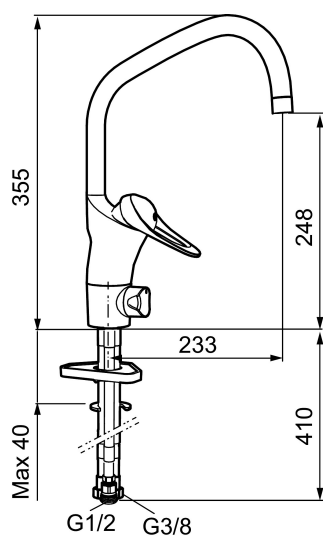

Unieke karaktereigenschappen

Type terugstroombeveiliging **AA**

FMM 9000E III keukenmengkraan

Artikelnummer: 80210010 Flow 3 bar: 7,6 l/m

Omschrijving: Chroom

- Met afsluiter voor vaatwasser, mengkraan, koudstart
- ESS (Energie Spaar Systeem)
- Soft closing principe met keramische afdichtingen
- Instelbare volumestroom- en temperatuurbegrenzing
- Eco (Energie- en waterbesparende volumestroombegrenzer)
- Draaibare uitloop 60°, 85°, 110° of 360° (begrenzer voor 60° of 110° inbegrepen)
- Flexibele aansluitslangen 3/8" wartel
- Kraangat Ø34-37 mm
- Diameter kraan onderzijde Ø52 mm

PRODUCTOMSCHRIJVING

FMM 9000E III
keukenmengkraan

Artikelnummer: 80210010

Onderdelen lijst

NR.	ARTIKELNR.	OMSCHRIJVING
1	29142200	Behuizing M22 int.
2	S600160	Bevestigingsset voor wastafel kraan
3	S600159	Bevestigingsset voor keukenkraan
4	58500000	Lever, L=90 mm
5	58501750	Lever, L=150 mm
6	58510000	Kleurmarkering en bevestigingsschroef voor hendel
7	58520000	Afdekkap, chroom
8	58530140	Moer met service tool
9	58540000	Keetingoog
10	58600000	Draaibare uitloop, C-model
10	58630000	
11	58610000	Draaibare uitloop, U-model
12	58620000	Draaibare uitloop J-model
13	S600299	Afdicht- en begrenzerset voor kranen