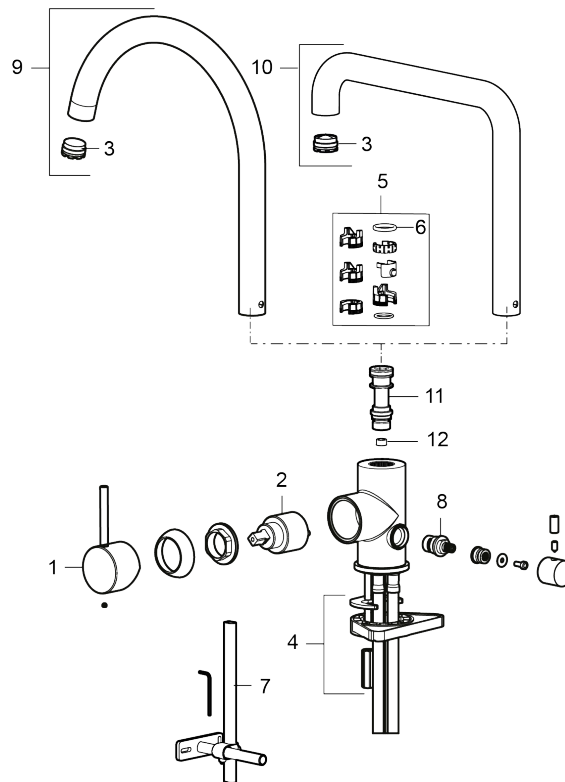

Unike funksjoner

Tilbakeslagssikring

- Vannmengdebegrenser og temperatursperre
- Svingbar tut sperre 60°, 85°, 110° eller 360°
- Innebygget avstengning for maskin, innstilt på Kv. OBS! Ikke omstillbar til VV
- Fleksible Soft PEX®-rør med 3/8" mutter
- For hull i benk Ø34-37 mm

NRF-nummer: 4290524

Reservedelsliste

NR.	ART. NO.	NRF-NUMMER	BESKRIVELSE
1	409700.AE	4295005	Spak, komplett, krom
1	409700.12AE	4294998	Spak, komplett, matt sort
1	409700.22AE	4294999	Spak, komplett, matt hvit
1	409700.44AE	4295001	Spak, komplett, matt grå
1	409700.60AE	4295002	Spak, komplett, polert messing PVD
1	409700.62AE	4295003	Spak, komplett, børstet messing PVD
1	409700.76AE	4295004	Spak, komplett, børstet nikkell

NR.	ART. NO.	NRF-NUMMER	BESKRIVELSE
2	409702.AE	4295013	Innsats
3	S600230		Strålesamler M21,5 utv., Z
4	S600055		Monteringstilbehør
5	209565.AE		Låsesett for tut
6	708843.AE		O-ring (15,54 x 2,62), 2 stk
7	S600308		Stabiliseringsatts
8	409707.AE	4295017	Vaskemaskininnsats
9	409712.AE		Utløpstut, krom
9	409712.12AE		Utløpstut, matt sort
9	409712.22AE		Utløpstut, matt hvit
9	409712.44AE		Utløpstut, matt grå
9	409712.60AE		Utløpstut, polert messing PVD
9	409712.62AE		Utløpstut, børstet messing PVD
9	409712.76AE		Utløpstut, børstet nikkel
10	409713.AE		Utløpstut, krom
10	409713.12AE		Utløpstut, matt sort
10	409713.22AE		Utløpstut, matt hvit
10	409713.44AE		Utløpstut, matt grå
10	409713.60AE		Utløpstut, polert messing PVD
10	409713.62AE		Utløpstut, børstet messing PVD
10	409713.76AE		Utløpstut, børstet nikkel
11	S600283		
12	S600362		Strømningsbegrenser LD3 (rosa)
12	S600383		Strømningsbegrenser 6 l/min (grå)