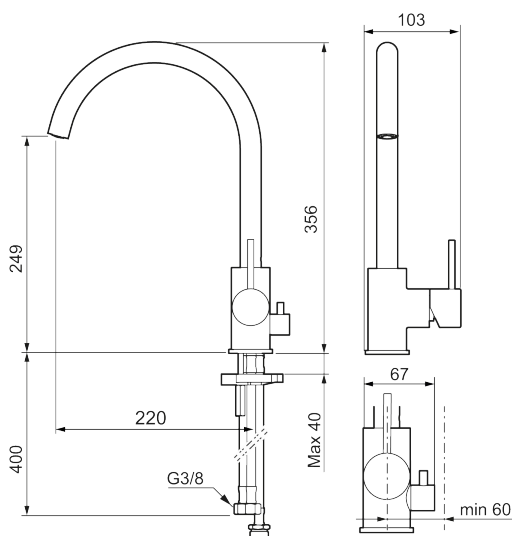

Om serien

INXX II er en elegant og tidløs serie i en palett av nøyte utvalgte nyanser. Kombinasjonen av høy kvalitet, stilren design og herlig komfort gjør den til den ultimate serien.

Art.no.: 272151.CA NRF-nummer: 4290524 Flow 3 bar: 6,0 l/m
Utførende: Krom

Unike funksjoner

Tilbakeslagssikring

- Vannmengdebegrenser og temperatursperre
- Svingbar tut sperre 60°, 85°, 110° eller 360°
- Innebygget avstengning for maskin, innstilt på Kv. OBS! Ikke omstillbar til VV
- Fleksible Soft PEX®-rør med 3/8" mutter
- For hull i benk Ø34-37 mm