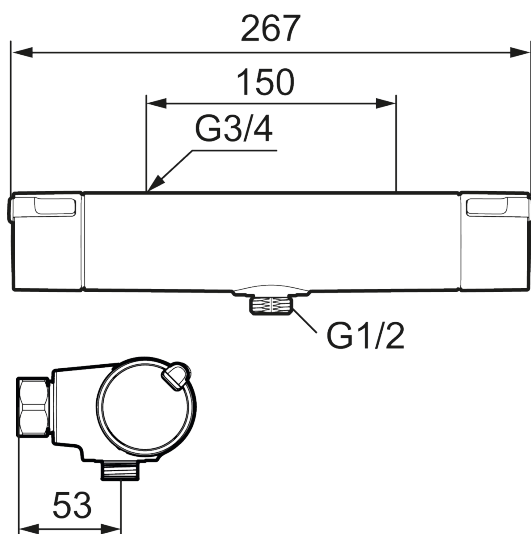

Art.nr: 331100 RSK: 8350302 Flöde 3 bar: 12,0 l/min

Utförande: Krom, 150 c/c, Eco Flow

Unika egenskaper

Skyddsmodul 

- OBS! 150 c/c
- Duschanslutning ned
- Temperatur- och tryckbalanserad duschblandare som reagerar snabbt på förändringar och ger en jämn duschtemperatur.
- Eco Flow
- Säkerhetspär 38 °C
- Eco funktion på flödesratten för vattenbesparing
- Återströmningsskydd enligt EU-standard SS-EN 1717, uppfyller även kraven med dubbla backventiler gällande återströmning enligt Säker Vatten § 5.3
- Lead Free (blyfri)
- Ljudklass 1
- Blandaren ingår i MMIX II duschpaket