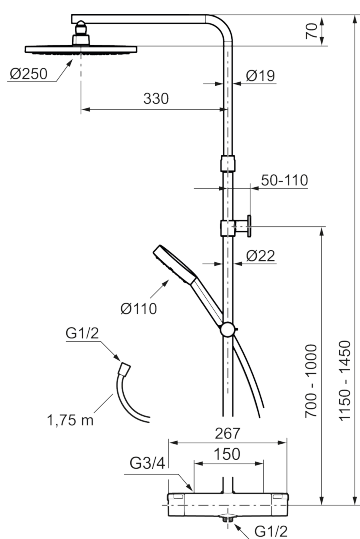

MMIX II shower system kit

Vårt klassiska shower system kit MMIX har fått en rakare form och ett djärvare uttryck med generösa proportioner. Även insidan har fått en uppgradering i form av en förbättrad termostat som inte bara ger bästa tänkbara energieffektivitet, utan även en duschupplevelse i högsta klass.

Art.nr: 331900.LD RSK: 8283437 Flöde 3 bar: 6,0 l/min
Utförande: Krom, 150 c/c, LEED/BREEAM-anpassad

Unika egenskaper

Skyddsmodul EB

- OBS! 150 c/c
- Temperatur- och tryckbalanserad duschblandare som reagerar snabbt på förändringar och ger en jämn duschtemperatur.
- Integrerad omkastare - enkelt att välja om vattnet ska komma ur handdusch eller taksil
- Eco Flow
- Säkerhetspärr 38 °C
- Eco funktion på flödesratten för vattenbesparing
- Återströmningsskydd enligt EU-standard SS-EN 1717, uppfyller även kraven med dubbla backventiler gällande återströmning enligt Säker Vatten § 5.3
- Teleskopiskt justerbar höjd på taksilen 1150–1450 mm från anslutningen
- Väggfäste fritt justerbart i höjdlöd, 700–1000 mm från anslutning och 50–110 mm utsprång från vägg, 2x20 mm distanser medföljer, med väggfätning, dold rörskarv.
- Tak- och handdusch med antikalksystemet "Easy-Clean"
- Metallomspunnen slang 1750 mm, PVC- och BPA-fri innerslang
- Lead Free (blyfri)
- Ljudklass 1