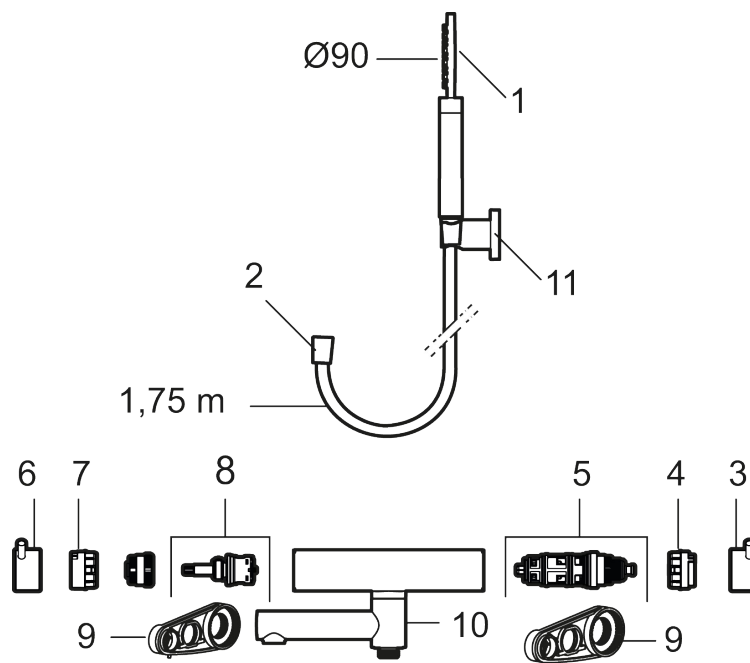

PRODUKTBESKRIVNING

MORA INXX II badekarbatteri

Med en holdbar mattsvart nyanse og hånddusjens store, runde munnstykke skaper kranen en estetisk følelse, samtidig som den gir forutsetninger for et avslappende bad. INXX II er serien som tilbyr en vannopplevelse i verdensklasse i form av en jevn temperatur, høy komfort og et sterkt vern mot skålding. Blandebatteriet er testet og godkjent ut fra gjeldende byggeregler og det er energieffektivt, noe som innebærer at man får et lavere vann- og energiforbruk uten å gi avkall på komforten.

Om serien

INXX II er en elegant og tidløs serie i en palett av nøye utvalgte nyanser. Kombinasjonen av høy kvalitet, stilren design og herlig komfort gjør den til den ultimate serien.

Art.no.: 270150.12

Reservedelsliste

NR.	ART. NO.	NRF-NUMMER	BESKRIVELSE
1	S600290		Hånddusj, krom
1	S600290.12		Hånddusj, matt sort
1	S600290.60		Hånddusj, polert messing PVD
1	S600290.62		Hånddusj, børstet messing PVD
2	S600109	4304992	Dusjslange, 1,75 m, krom
2	S600109.12		Dusjslange 1,75 m, matt sort
2	S600109.60		Dusjslange 1,75 m, polert messing PVD