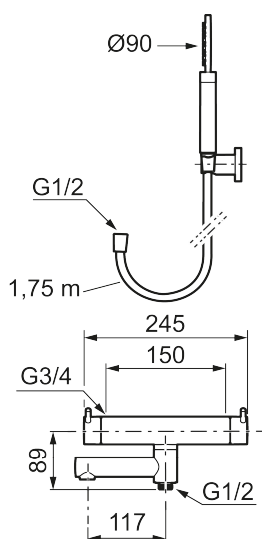

MORA INXX II badekarbatteri

Med en holdbar mattsvart nyanse og hånddusjens store, runde munnstykke skaper kranen en estetisk følelse, samtidig som den gir forutsetninger for et avslappende bad. INXX II er serien som tilbyr en vannopplevelse i verdensklasse i form av en jevn temperatur, høy komfort og et sterkt vern mot skålding.

Blandebatteriet er testet og godkjent ut fra gjeldende byggeregler og det er energieffektivt, noe som innebærer at man får et lavere vann- og energiforbruk uten å gi avkall på komforten.

Om serien

INXX II er en elegant og tidløs serie i en palett av nøyte utvalgte nyanser. Kombinasjonen av høy kvalitet, stilren design og herlig komfort gjør den til den ultimate serien.

Art.no.: 270150.12 Flow 3 bar: 7,6 l/m

Utførende: Mattsort

- Med hånddusj, hånddusjholder og metallslange 1,75 m, PVC/BPA-fri innerslange
- Trykk- og termostatstyrt
- Svingbar utløpstut som vender kar/dusj
- Med reversibel overdel
- Sperreknapp 38°C
- Eco mengdeknapp
- Med tilbakeslagsventiler etter standard EN 1717
- OBS! Dekkskiver og anslutningskupper bestilles separat