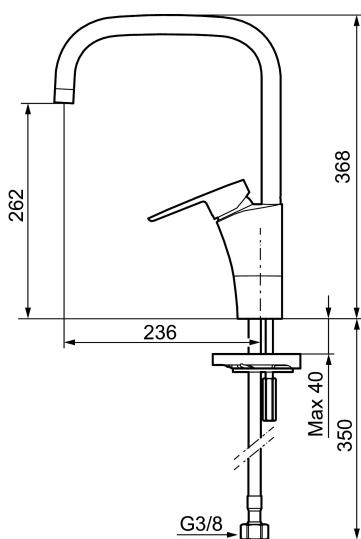

Etgrebsarmatur, Mora Cera K7

Køkkenet er i dag blevet til opholdsstue samt kreativt værksted for hele familien. Et moderne køkkenarmatur skal se godt ud, fungere fejlfrit og samtidigt bidrage til god hygiejne og høj sikkerhed. Der har vi fyldt Mora Cera med det man vil have i et køkken. Hensyn og kvalitet.

Artikel-nummer: 242051 VVS: 705890614

Beskrivelse: Krom, tilslutning G3/8

- Til køkkenvask.
- ESS (Energy Saving System).
- Med høj J-svingtud 60°, 85°, 110° eller 360° (begrænsningsæt for 60° eller 110° inkluderet).
- 236 mm fremspring.
- Soft Closing og keramisk kartusche.
- Indbygget temperatur- og flowbegrænser.
- Eco (Energi- og vandbesparende perlator).
- Flexible tilslutningsslanger.
- Godkendt af Svenska Reumatikerförbundet.
- Hulmål Ø32-37 mm.
- **5 års trykgaranti.**