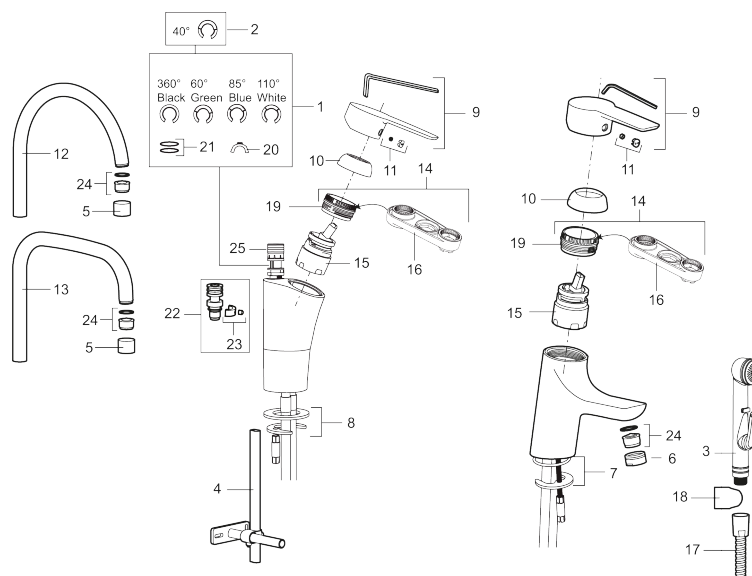

Artikel-nummer: 242051 VVS: 705890614

Beskrivelse: Krom, tilslutning G3/8

- Til køkkenvask.
- ESS (Energy Saving System).
- Med høj J-svingtud 60°, 85°, 110° eller 360° (begrænsningsæt for 60° eller 110° inkluderet).
- 236 mm fremspring.
- Soft Closing og keramisk kartusche.
- Indbygget temperatur- og flowbegrænser.
- Eco (Energi- og vandbesparende perlator).
- Flexible tilslutningsslanger.
- Godkendt af Svenska Reumatikerförbundet.
- Hulmål Ø32-37 mm.
- **5 års trykgaranti.**

Artikel-nummer: 242051

VVS: 705890614

Reservedelsliste

NR.	ART.NO	VVS	BESKRIVELSE
1	S600299	745137769	Pakningsæt med spærreringer
2	209543.AE	745148373	Svingtuds begrænsningsæt 40°
3	S600206		Selvlukkende håndbruser, krom
4	S600308	709058100	Stabiliseringsæt
5	131410.AE		Perlatorhylster M22 indv.
6	131413.AE		Perlatorhylster M24 udv.
7	S600160	745137578	Monteringsæt til håndvaskarmatur
8	S600159	745148397	Monteringsæt til køkkenarmatur
9	409600.AE		Greb, komplet
10	409391.AE	745148402	Dækhætte
11	409392.AE	745148403	Farvebrik og skrue til greb
12	409395.AE	745148374	Svingtud K5, komplet
13	409396.AE	745148394	Svingtud K7, komplet
14	409393.AE	745148404	Låsemøtrik til keramisk indsats, inkl. værktøj
15	S600273	745136006	Keramisk patron med værktøj, koldstart
16	S600298	745137712	Serviceværktøj

NR.	ART.NO	VVS	BESKRIVELSE
17	S600207		Slange til håndbruser 1,5 m, krom
18	130732.AE	738849814	Håndbruseholder
19	439060.AE		Låsemøtrik
20	309519.AE		Låsedel, 2 pak (sort/grå)
21	708843.AE		O-ring (15,54 x 2,62), 2 stk.
22	109016.AE		Tudenippel, komplet, for fast tud
23	139595.AE		Stopskrue med spære
24	132205.AE		Strålsamlerindsats, 5 l/min ved 2–6 bar
24	S600319		Strålesamlerindsats, 7–9 l/min ved 3 bar
24	132408.AE		Strålsamlerindsats, 8 l/min ved 2–6 bar
25	S600018		Tudenippel